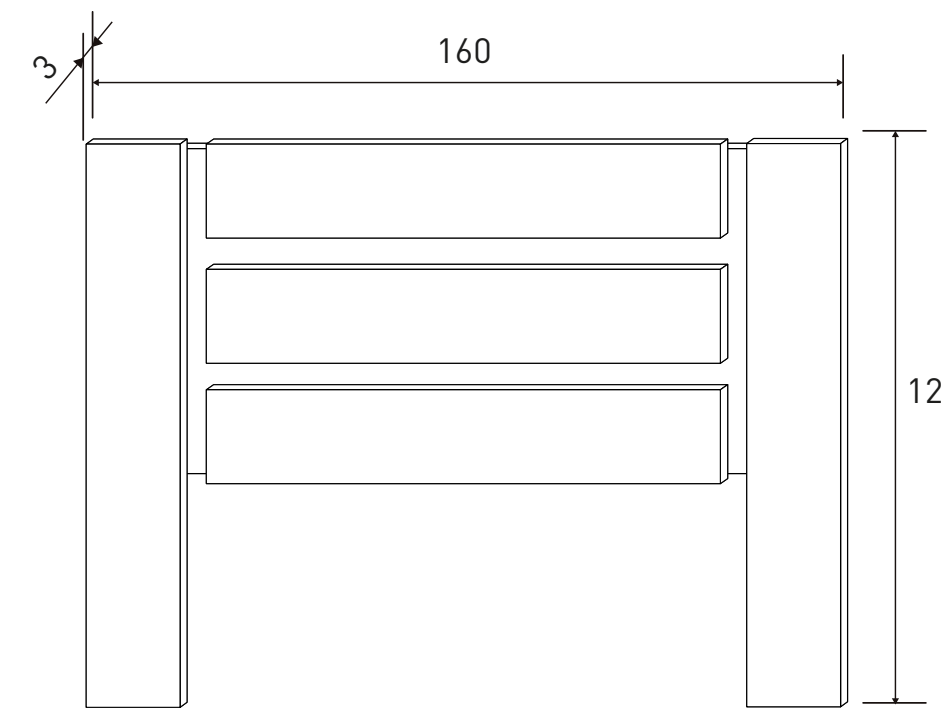

Instrucciones montaje:

CÓMODA 4 CAJONES
45,59 puntos

- Andersen pino - gris
 - Cambria - blanco
 - Cambria - grafito
- Nº bultos: 1
Medidas: 42x110x10 cm.
M3: 0,0462
KG: 38

CABECERO MONIKA 220 CM.
21,97 puntos

- Andersen pino - gris
 - Cambria - blanco
 - Cambria - grafito
- Nº bultos: 1
Medidas: 53x160x7 cm.
M3: 0,0594
KG: 23

Instrucciones montaje:

CABECERO MONIKA CON PATAS
23,07 puntos

- Andersen pino - gris
- Cambria - blanco
- Cambria - grafito

Nº bultos: 1
Medidas: 72x170x6 cm.
M3: 0,0734
KG: 25

Instrucciones montaje:

Instrucciones montaje:

SINFONIER 5 CAJONES
38,45 puntos

- Andersen pino - gris
 - Cambria - blanco
 - Cambria - grafito
- Nº bultos: 1
Medidas: 62x116x10 cm.
M3: 0,0719
KG: 31