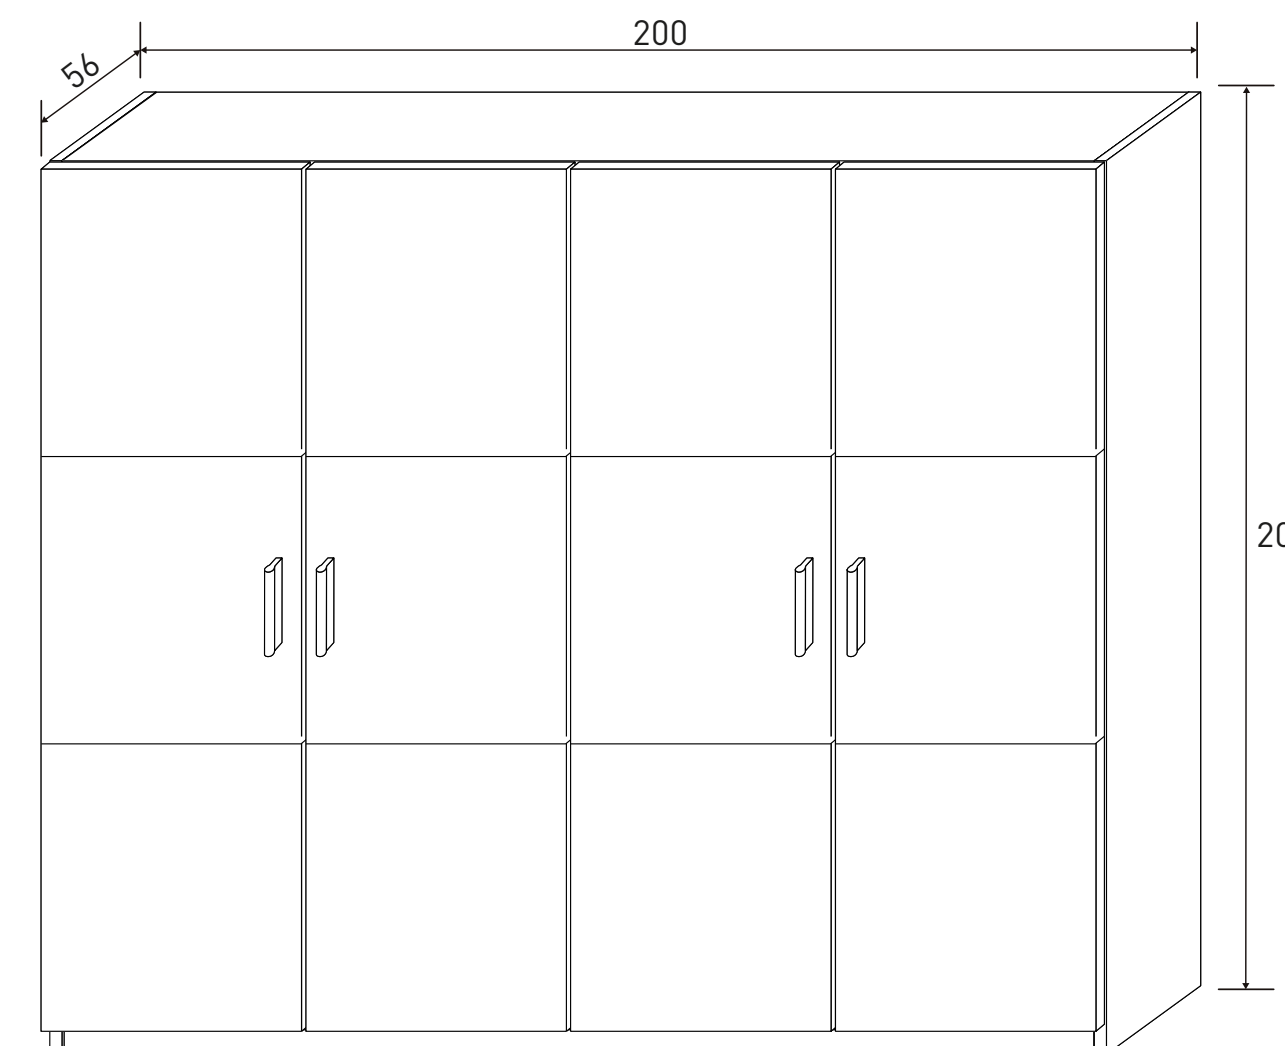

ARMARIO 4 PUERTAS
124,13 puntos

- Andersen pino - gris
- Cambria - blanco
- Cambria - grafito

Nº bultos: 3
Medidas 1/3: 54,6x215x5 cm.
Medidas 2/3: 54,5x107,7x9,5 cm.
Medidas 3/3: 50,5x77x19 cm.
M3: 0,1883
KG: 127

Incluye 2 estantes y 2 barras para colgar.

Instrucciones montaje: