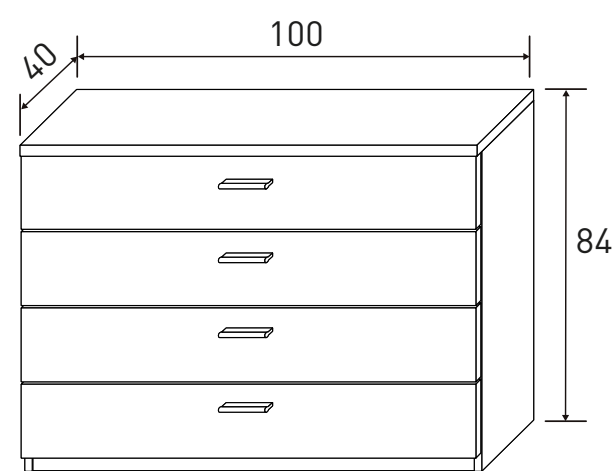

CÓMODA 4 CAJONES
45,59 puntos

1. Andersen pino - gris
   - Cambria - blanco
   - Cambria - grafito
2. Nº bultos: 1
   Medidas: 42x110x10 cm.
   M3: 0,0462
   KG: 38