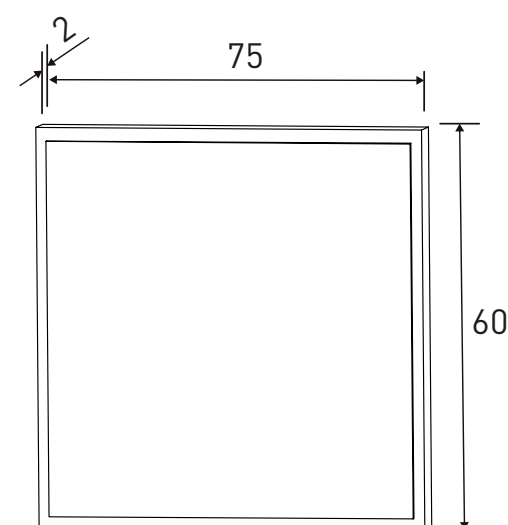

- Andersen pino - gris
 - Cambria - blanco
 - Cambria - grafito
- Nº bultos: 1
Medidas: 53x160x7 cm.
M3: 0,0594
KG: 23

Instrucciones montaje:

CABECERO MONIKA CON PATAS
23,07 puntos

- Andersen pino - gris
- Cambria - blanco
- Cambria - grafito

Nº bultos: 1
Medidas: 72x170x6 cm.
M3: 0,0734
KG: 25

Instrucciones montaje:

Instrucciones montaje:

SINFONIER 5 CAJONES
38,45 puntos

- Andersen pino - gris
 - Cambria - blanco
 - Cambria - grafito
- Nº bultos: 1
Medidas: 62x116x10 cm.
M3: 0,0719
KG: 31

MARCO ESPEJO
16,35 puntos

- Andersen pino
- Cambria

Instrucciones montaje:

Nº bultos: 1
Medidas: 65x80x2,8 cm.
M3: 0,0146
KG: 11

MURAL CON LUNA
24,17 puntos

- Andersen pino
 - Cambria
- Nº bultos: 1
Medidas: 190x52x2,8 cm.
M3: 0,0277
KG: 17

Instrucciones montaje:

ARMARIO 4 PUERTAS
124,13 puntos

- Andersen pino - gris
- Cambria - blanco
- Cambria - grafito

Nº bultos: 3
Medidas 1/3: 54,6x215x5 cm.
Medidas 2/3: 54,5x107,7x9,5 cm.
Medidas 3/3: 50,5x77x19 cm.
M3: 0,1883
KG: 127