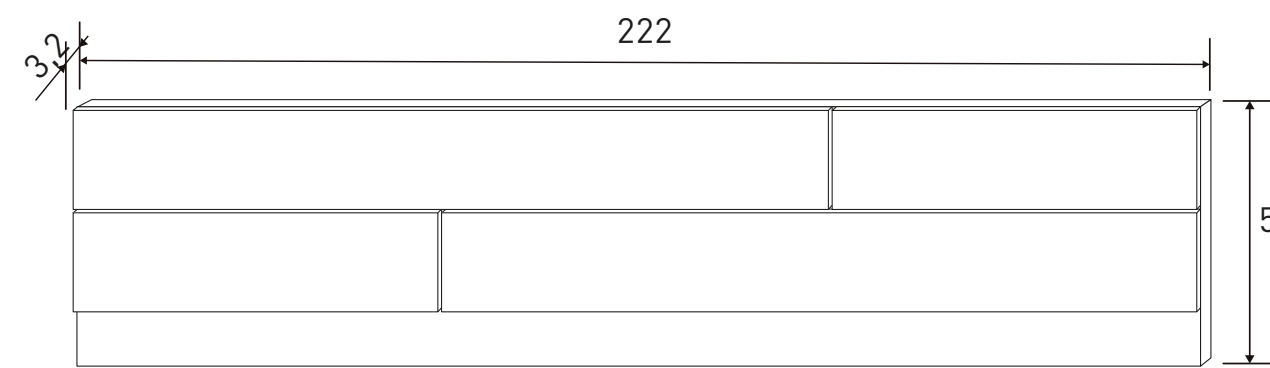

CABECERO MONIKA 220 CM.
21,97 puntos

1. Andersen pino - gris
   - Cambria - blanco
   - Cambria - grafito
2. Nº bultos: 1
   Medidas: 53x160x7 cm.
   M3: 0,0594
   KG: 23

Instrucciones montaje: