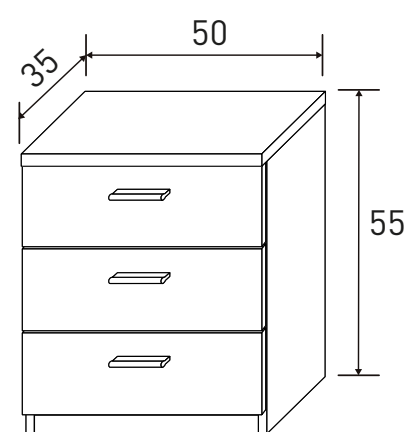

MONIKA 2 DORMITORIOS

Instrucciones montaje:

MESITA DE NOCHE 3 CAJONES
22,52 puntos

1. Andersen pino - gris
   - Cambria - blanco
   - Cambria - grafito
2. Nº bultos: 1
   Medidas: 42x70x10,5 cm.
   M3: 0,0309
   KG: 17

Instrucciones montaje: