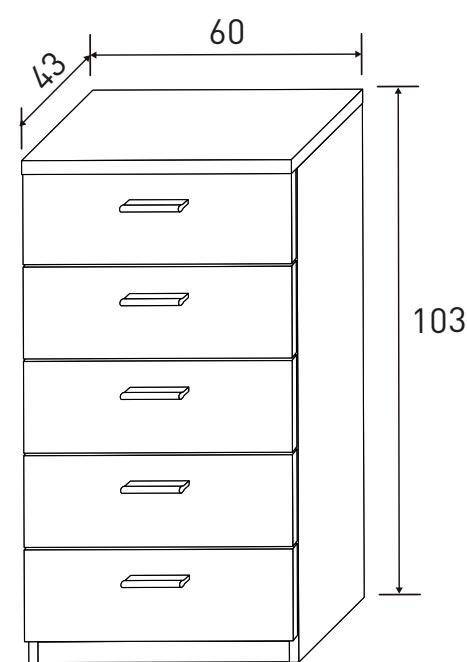

- Andersen pino - gris
 - Cambria - blanco
 - Cambria - grafito
- Nº bultos: 1
Medidas: 53x160x7 cm.
M3: 0,0594
KG: 23

Instrucciones montaje:

CABECERO MONIKA CON PATAS
23,07 puntos

- Andersen pino - gris
- Cambria - blanco
- Cambria - grafito

Nº bultos: 1
Medidas: 72x170x6 cm.
M3: 0,0734
KG: 25

Instrucciones montaje:

Instrucciones montaje:

SINFONIER 5 CAJONES
38,45 puntos

- Andersen pino - gris
 - Cambria - blanco
 - Cambria - grafito
- Nº bultos: 1
Medidas: 62x116x10 cm.
M3: 0,0719
KG: 31