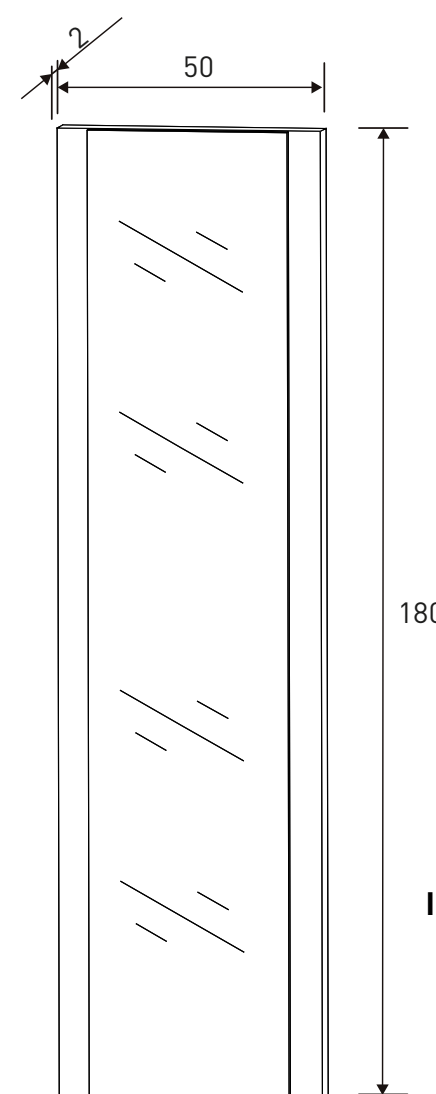

- Andersen pino - gris
 - Cambria - blanco
 - Cambria - grafito
- Nº bultos: 1
Medidas: 53x160x7 cm.
M3: 0,0594
KG: 23

Instrucciones montaje:

CABECERO MONIKA CON PATAS
23,07 puntos

- Andersen pino - gris
- Cambria - blanco
- Cambria - grafito

Nº bultos: 1
Medidas: 72x170x6 cm.
M3: 0,0734
KG: 25

Instrucciones montaje:

Instrucciones montaje:

SINFONIER 5 CAJONES
38,45 puntos

- Andersen pino - gris
 - Cambria - blanco
 - Cambria - grafito
- Nº bultos: 1
Medidas: 62x116x10 cm.
M3: 0,0719
KG: 31

MARCO ESPEJO
16,35 puntos

- Andersen pino
- Cambria

Instrucciones montaje:

Nº bultos: 1
Medidas: 65x80x2,8 cm.
M3: 0,0146
KG: 11

MURAL CON LUNA
24,17 puntos

- Andersen pino
 - Cambria
- Nº bultos: 1
Medidas: 190x52x2,8 cm.
M3: 0,0277
KG: 17

Instrucciones montaje:

ARMARIO 4 PUERTAS
124,13 puntos

- Andersen pino - gris
- Cambria - blanco
- Cambria - grafito

Nº bultos: 3
Medidas 1/3: 54,6x215x5 cm.
Medidas 2/3: 54,5x107,7x9,5 cm.
Medidas 3/3: 50,5x77x19 cm.
M3: 0,1883
KG: 127