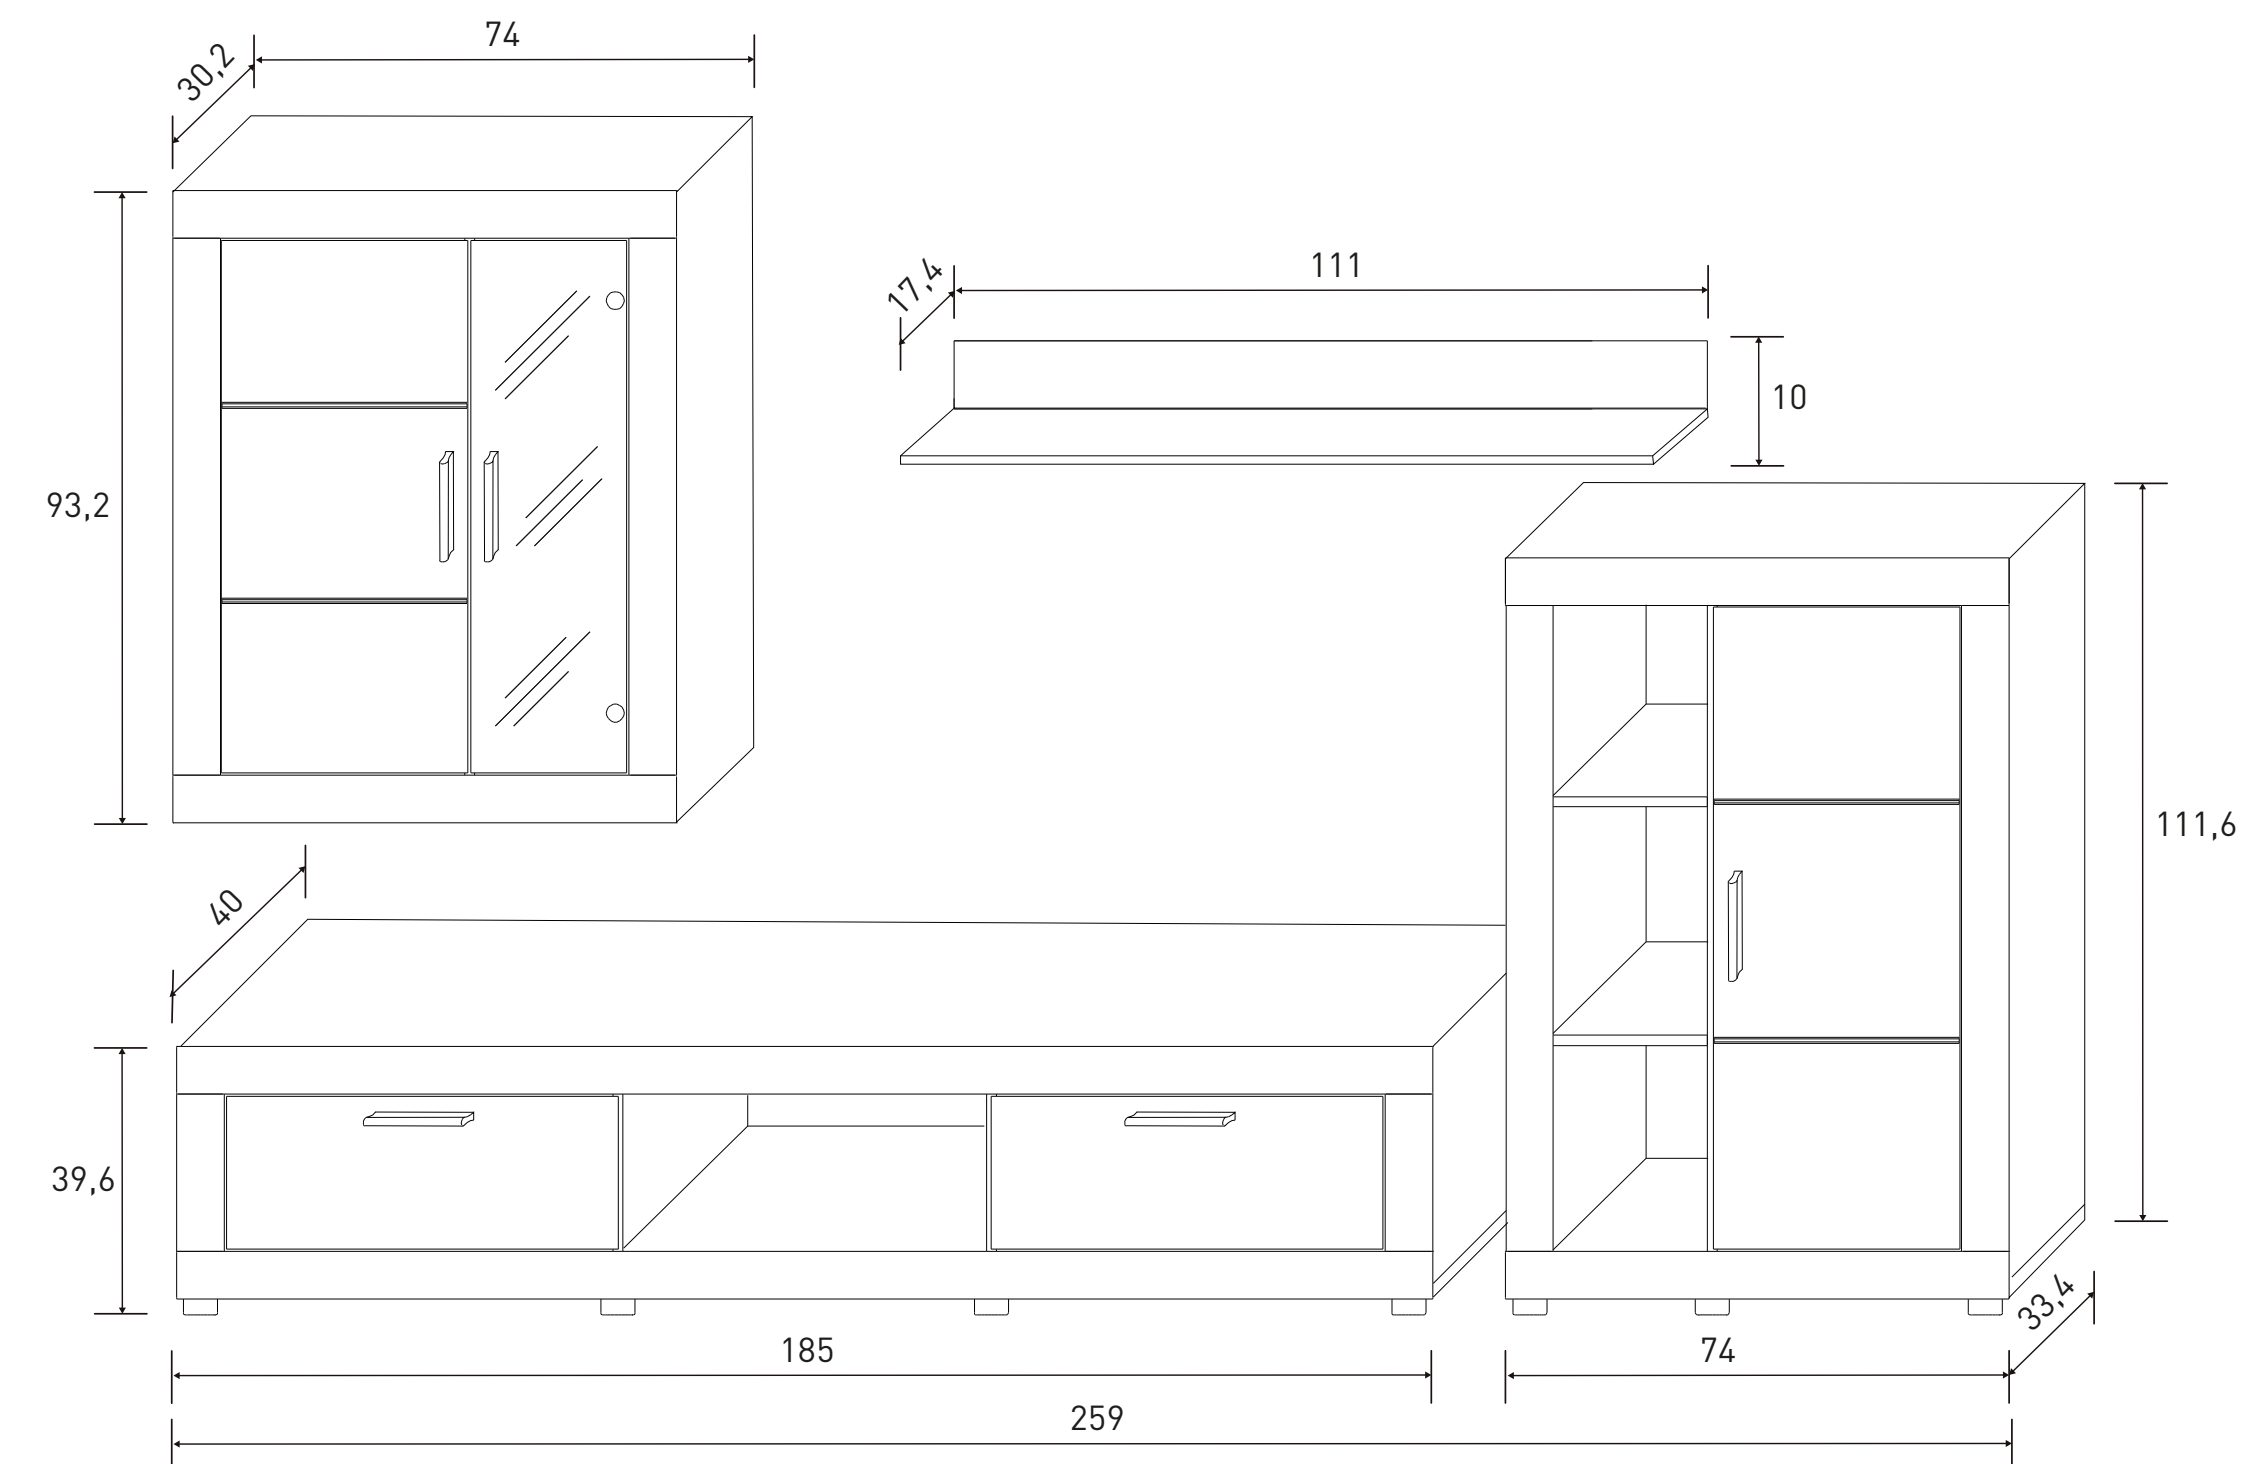

Descripción	Colores	Puntos
Composición única leds 259 cm.	Cambria-blanco Cambria-grafito	94,47

FIORDO

Instrucciones montaje:

Nº bultos: 3
Medidas 1/3: 118,5x47,5x13 cm.
Medidas 2/3: 102,5x46,5x13,5 cm.
Medidas 3/3: 196,5x42x9 cm.
M3: 0,2118
KG: 93