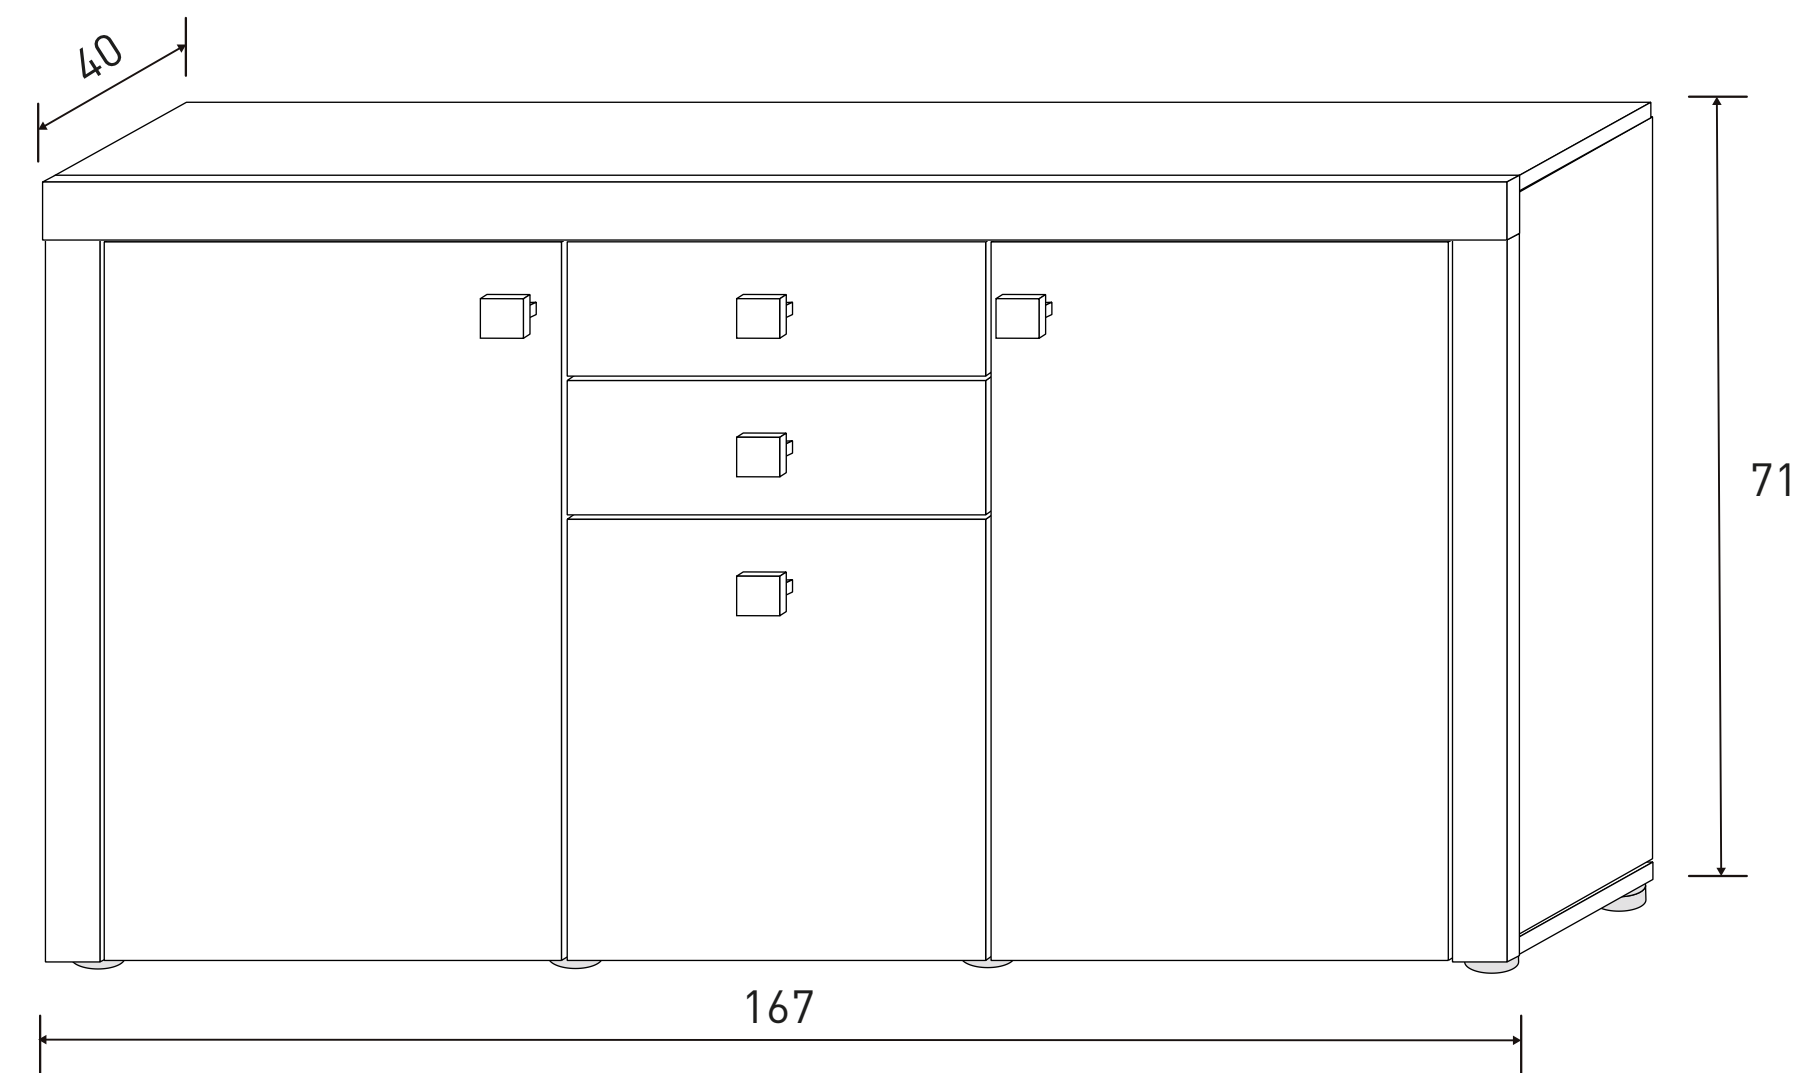

JULIETA

Color foto: andersen pino-gris.

Instrucciones montaje:

Nº bultos: 4
 Medidas 1/4: 108,5x40,5x14 cm.
 Medidas 2/4: 207x48x6,5 cm.
 Medidas 3/4: 196,5x49,5x9 cm.
 Medidas 4/4: 166,5x60x7,5 cm.
 M3: 0,2765
 KG: 129

JULIETA

Descripción	Medidas	Colores	Puntos
Marco espejo	55x167x2	Cambria Andersen pino	22,10
Aparador	71x167x40	Cambria-chocolate Andersen pino-gris	62,44

Color foto: cambria-chocolate.

Descripción	Medidas	Colores	Puntos
Marco espejo	55x167x2	Cambria Andersen pino	22,10
Aparador	71x167x40	Cambria-chocolate Andersen pino-gris	62,44

JULIETA

Color foto: andersen pino-gris.

Instrucciones montaje:

MARCO ESPEJO

Nº bultos: 1

Medidas : 179,5x60,5x4,5 cm.

M3: 0,0489

KG: 16