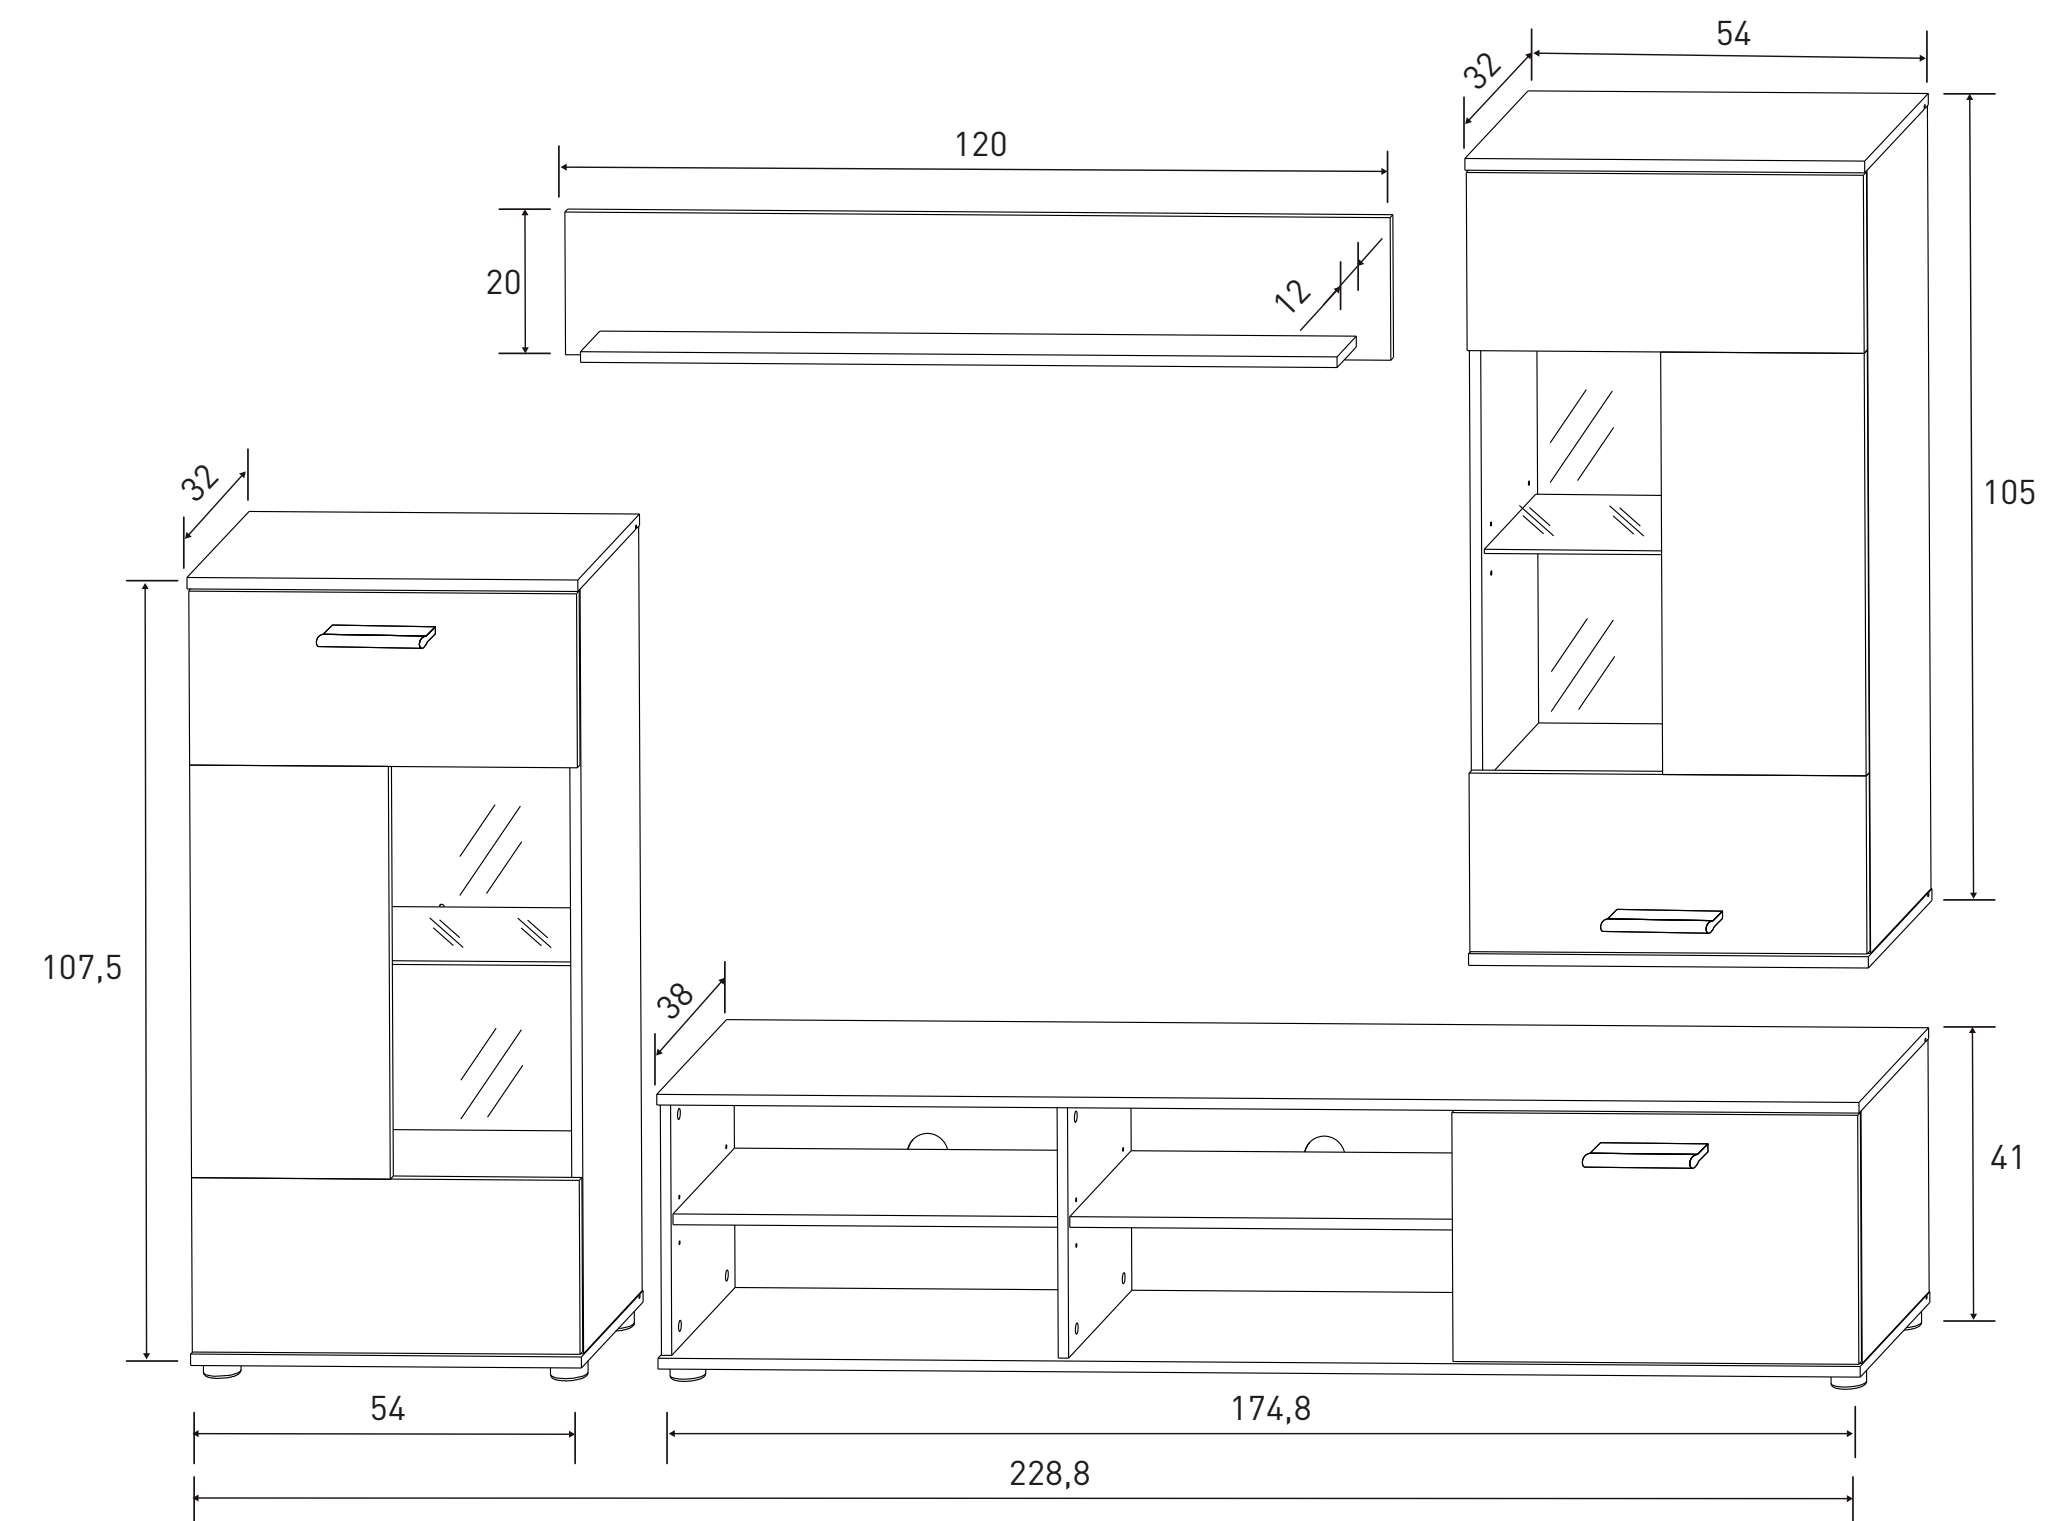

DIMAS

Instrucciones montaje:

Nº bultos: 2
 Medidas 1/2: 212,5x48x96 cm.
 Medidas 2/2: 123,5x41x10,2 cm.
 M3: 1,0308
 KG: 58

Color foto: blanco-grafito.

HELENA

Descripción	Colores	Puntos
Composición única 220 cm.	Cambria-blanco Cambria-chocolate	68,34

Color foto: cambria-blanco.

Descripción	Colores	Puntos
Composición única 220 cm.	Cambria-blanco Cambria-chocolate	68,34

HELENA

Color foto: cambria-chocolate.

Instrucciones montaje:

Color CAMBRIA-CHOCOLATE

Nº bultos: 3
Medidas 1/3: 165x41x9 cm.
Medidas 2/3: 82,5x62x9 cm.
Medidas 3/3: 80x57,5x4 cm.
M3: 0,1253
KG: 62,75

Instrucciones montaje:

Color CAMBRIA-BLANCO

Nº bultos: 2
Medidas 1/2: 87,5x60x16,5 cm.
Medidas 2/2: 171,5x44x8,5 cm.
M3: 0,1508
KG: 68

ANTÍGONA

Descripción	Colores	Puntos
Composición única leds 229 cm.	Andersen pino Cambria	82,94

Color foto: andersern pino.

Descripción	Colores	Puntos
Composición única leds 229 cm.	Andersen pino Cambria	82,94

ANTÍGONA

Color foto: cambria.

Instrucciones montaje:

Nº bultos: 2
 Medidas 1/2: 118,5x55x14,5 cm.
 Medidas 2/2: 185x41x10 cm.
 M3: 0,1713
 KG: 76