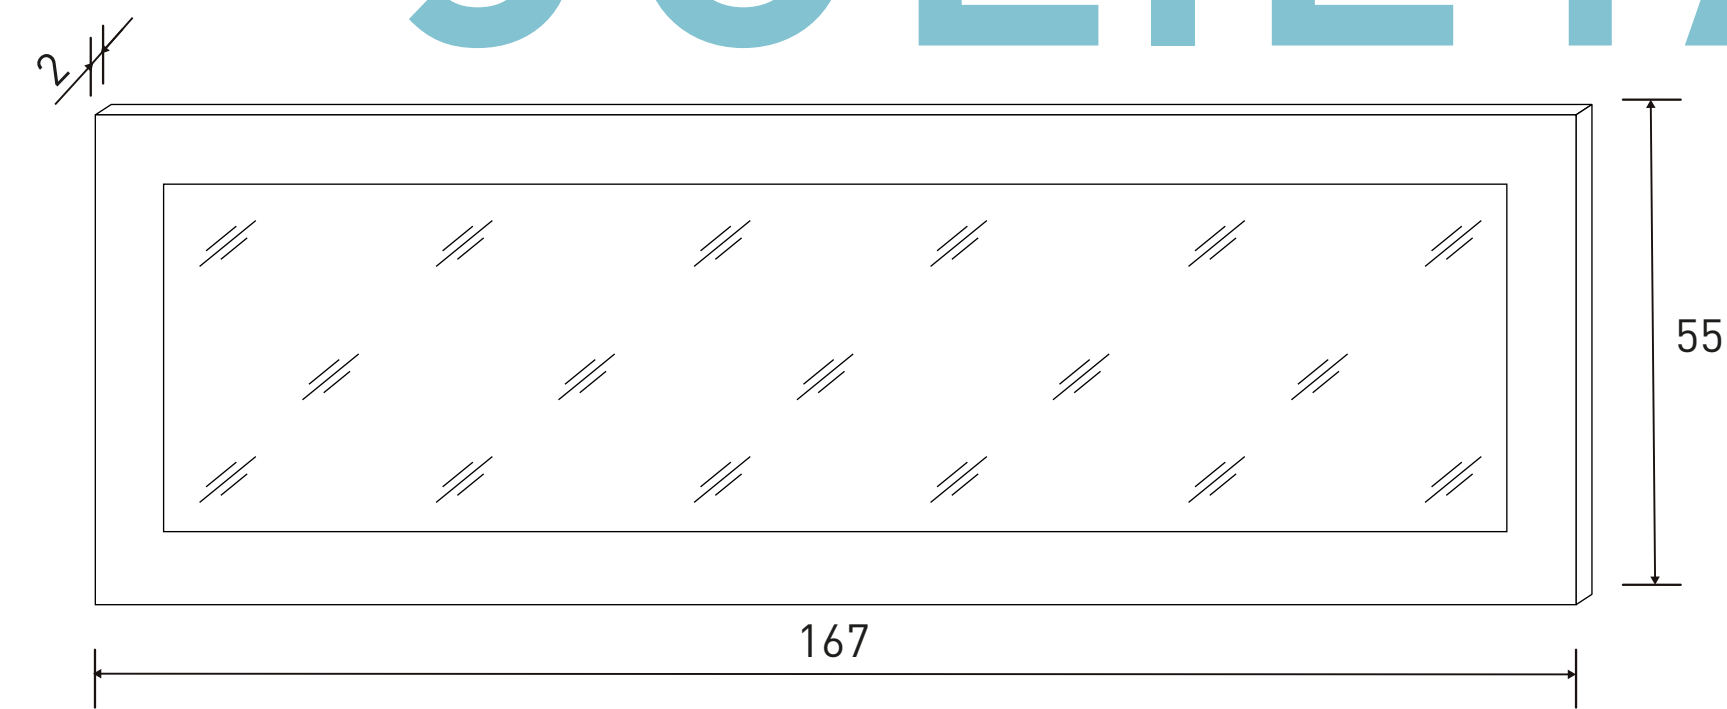

JULIETA

Descripción	Medidas	Colores	Puntos
Marco espejo	55x167x2	Cambria Andersen pino	22,10
Aparador	71x167x40	Cambria-chocolate Andersen pino-gris	62,44

Color foto: cambria-chocolate.

Descripción	Medidas	Colores	Puntos
Marco espejo	55x167x2	Cambria Andersen pino	22,10
Aparador	71x167x40	Cambria-chocolate Andersen pino-gris	62,44

JULIETA

Color foto: andersen pino-gris.

Instrucciones montaje:

MARCO ESPEJO

Nº bultos: 1

Medidas : 179,5x60,5x4,5 cm.

M3: 0,0489

KG: 16