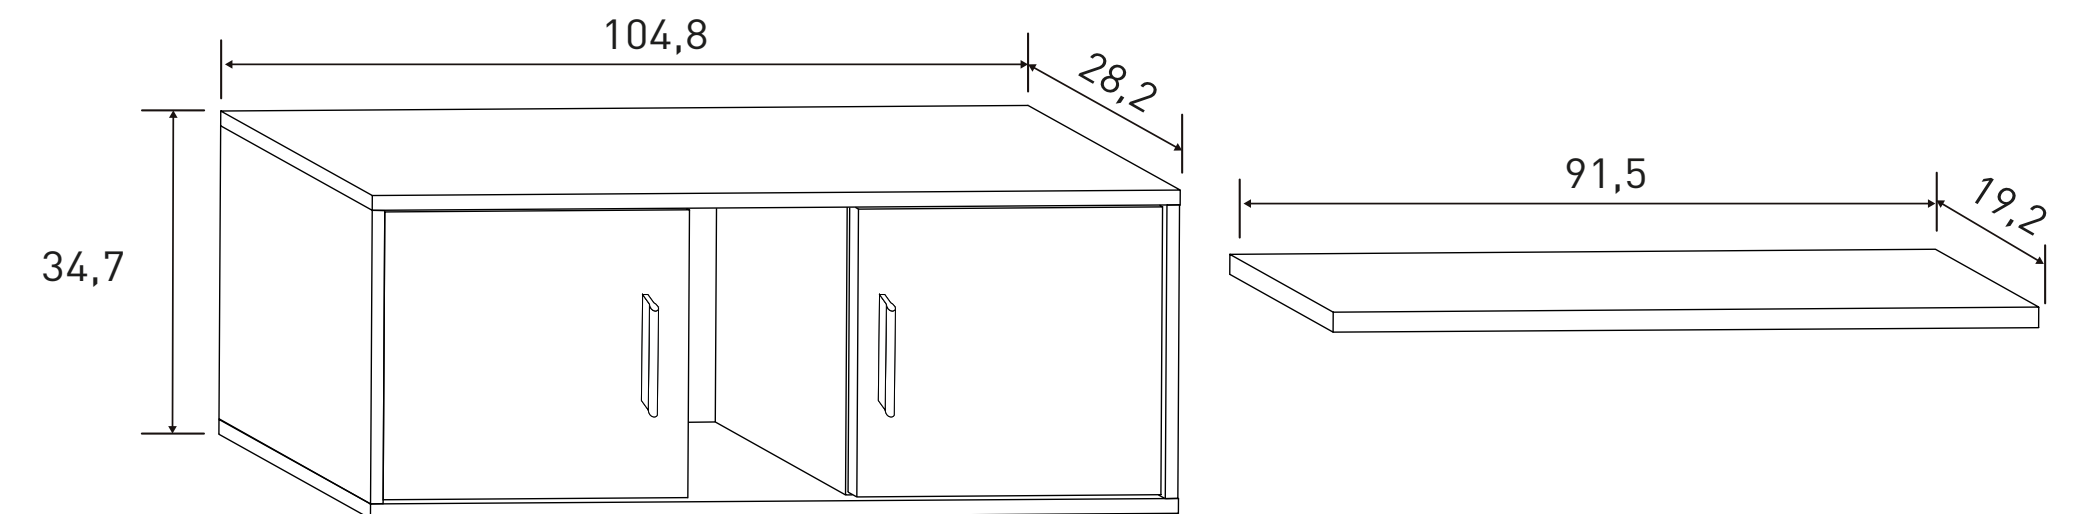

DIMAS

Instrucciones montaje:

Nº bultos: 2
 Medidas 1/2: 212,5x48x96 cm.
 Medidas 2/2: 123,5x41x10,2 cm.
 M3: 1,0308
 KG: 58

Color foto: blanco-grafito.

HELENA

Descripción	Colores	Puntos
Composición única 220 cm.	Cambria-blanco Cambria-chocolate	68,34

Color foto: cambria-blanco.

Descripción	Colores	Puntos
Composición única 220 cm.	Cambria-blanco Cambria-chocolate	68,34

HELENA

Color foto: cambria-chocolate.

Instrucciones montaje:

Color CAMBRIA-CHOCOLATE

Nº bultos: 3
Medidas 1/3: 165x41x9 cm.
Medidas 2/3: 82,5x62x9 cm.
Medidas 3/3: 80x57,5x4 cm.
M3: 0,1253
KG: 62,75

Instrucciones montaje:

Color CAMBRIA-BLANCO

Nº bultos: 2
Medidas 1/2: 87,5x60x16,5 cm.
Medidas 2/2: 171,5x44x8,5 cm.
M3: 0,1508
KG: 68

ANTÍGONA

Descripción	Colores	Puntos
Composición única leds 229 cm.	Andersen pino Cambria	82,94

Color foto: andersern pino.

Descripción	Colores	Puntos
Composición única leds 229 cm.	Andersen pino Cambria	82,94

ANTÍGONA

Color foto: cambria.

Instrucciones montaje:

Nº bultos: 2
 Medidas 1/2: 118,5x55x14,5 cm.
 Medidas 2/2: 185x41x10 cm.
 M3: 0,1713
 KG: 76