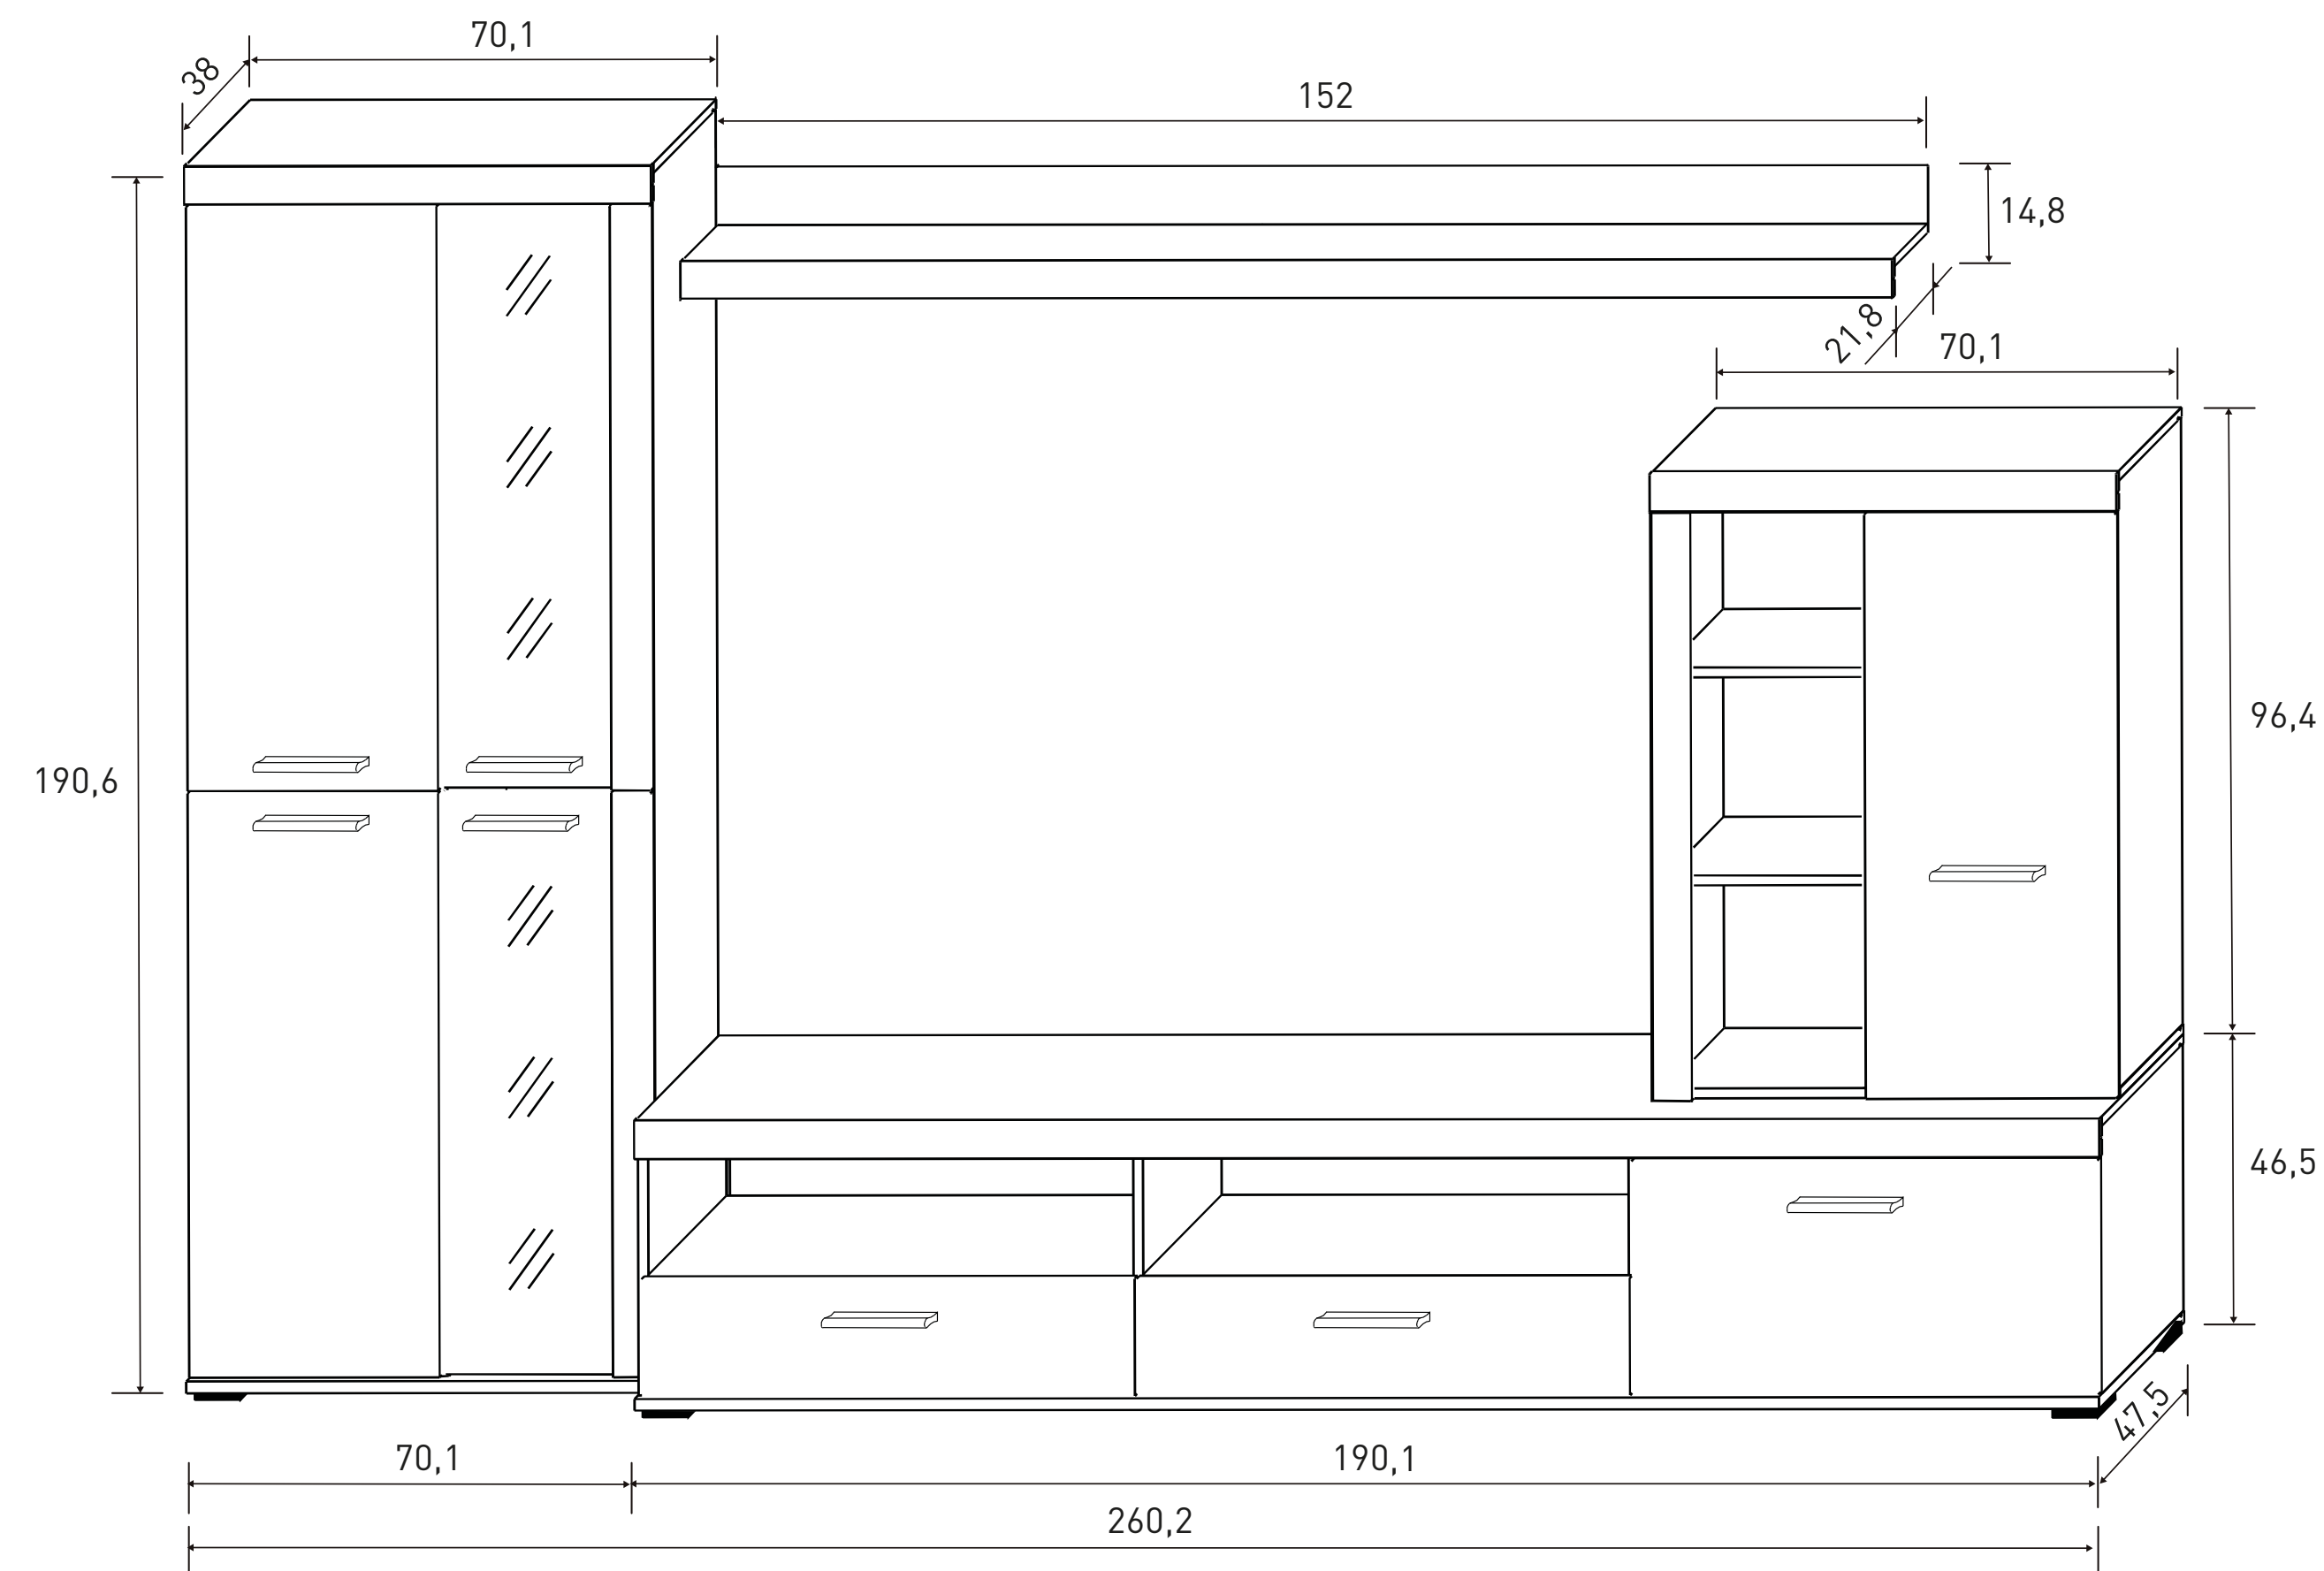

Descripción	Colores	Puntos
Composición única leds 260 cm.	Andersen pino Cambria-blanco Roble-grafito	152,15

LOTTO

Instrucciones montaje:

Nº bultos: 3
 Medidas 1/3: 120x41x13,5 cm.
 Medidas 2/3: 196,5x41x12 cm.
 Medidas 3/3: 200,5x51,5x11 cm.
 M3: 0,2767
 KG: 134