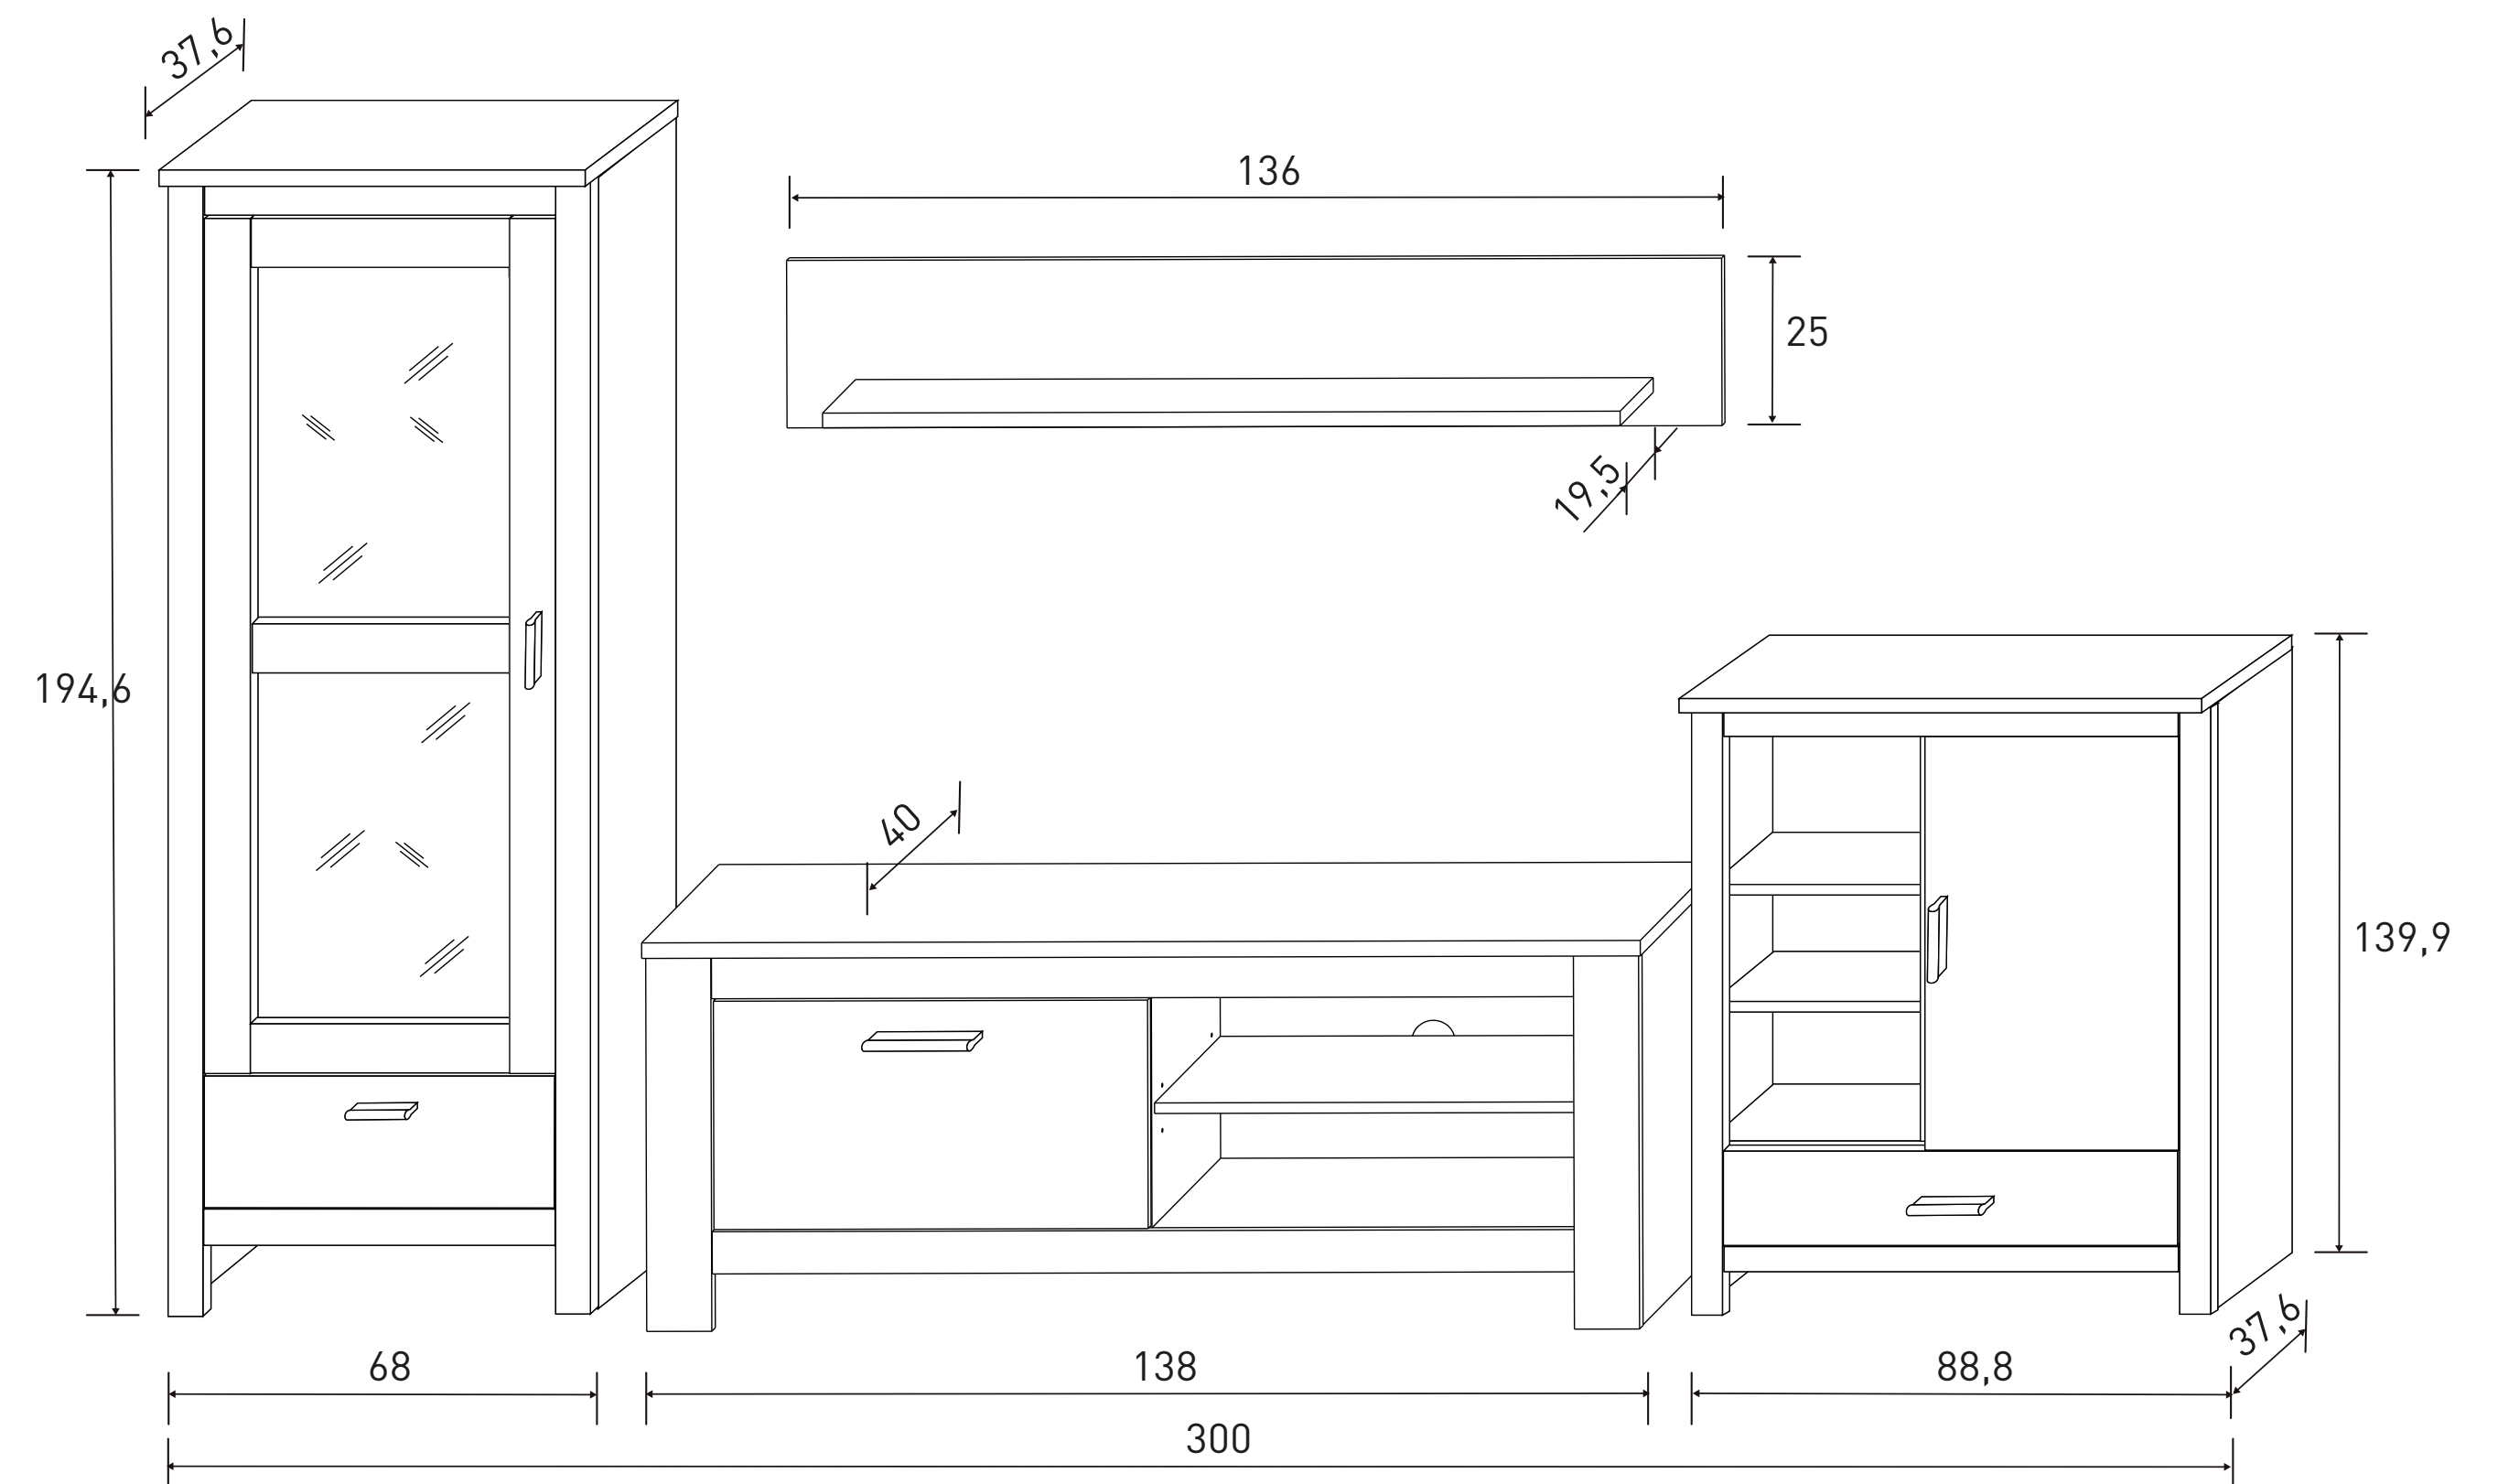

Descripción	Colores	Puntos
Composición única leds 300 cm.	Andersen pino-gris Cambria-grafito	192,26

Instrucciones montaje:

Nº bultos: 3
Medidas 1/3: 149x52x15 cm.
Medidas 2/3: 203,5x52,5x11 cm.
Medidas 3/3: 149,5x47,5x12 cm.
M3: 0,3190
KG: 140

FRIDA

Instrucciones montaje:

Nº bultos: 1
Medidas: 176,5x528x11 cm.
M3: 0,1126
KG: 51

AVANZA

ACTUALIZADO ENERO 2025

NUEVAS COLECCIONES SALONES