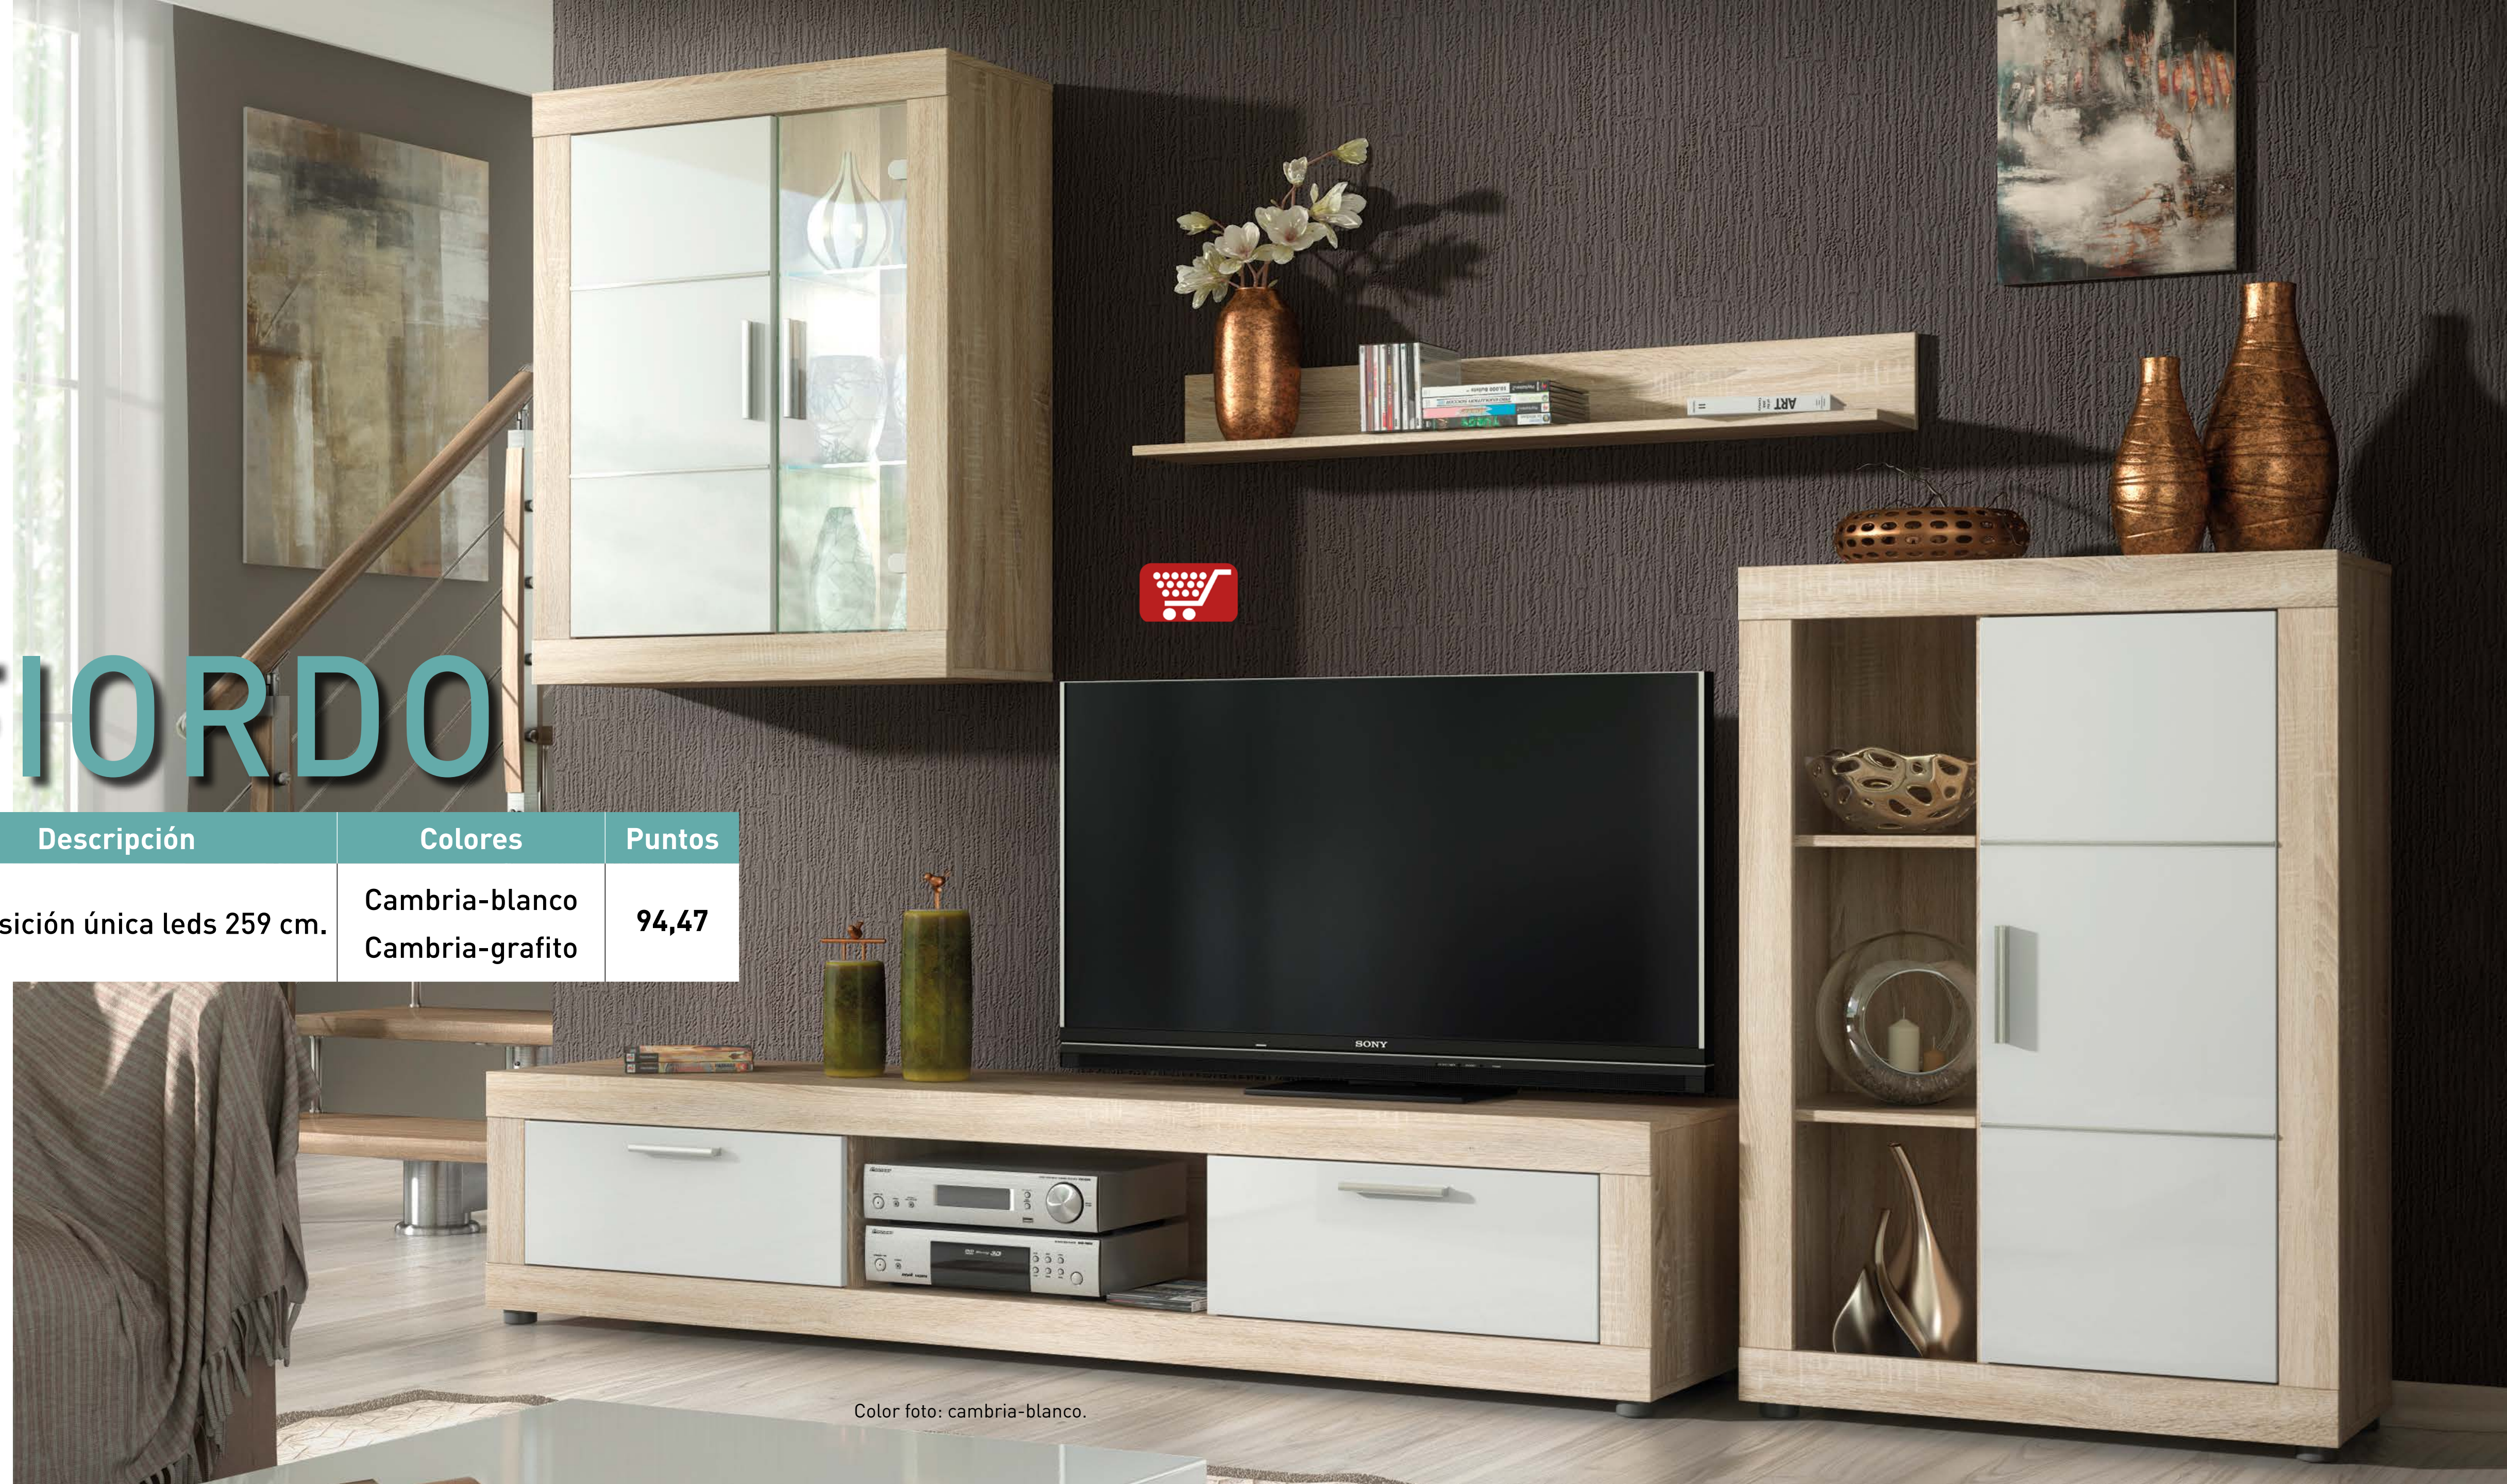

FIORDO

Descripción	Colores	Puntos
Composición única leds 259 cm.	Cambria-blanco Cambria-grafito	94,47

Color foto: cambria-blanco.