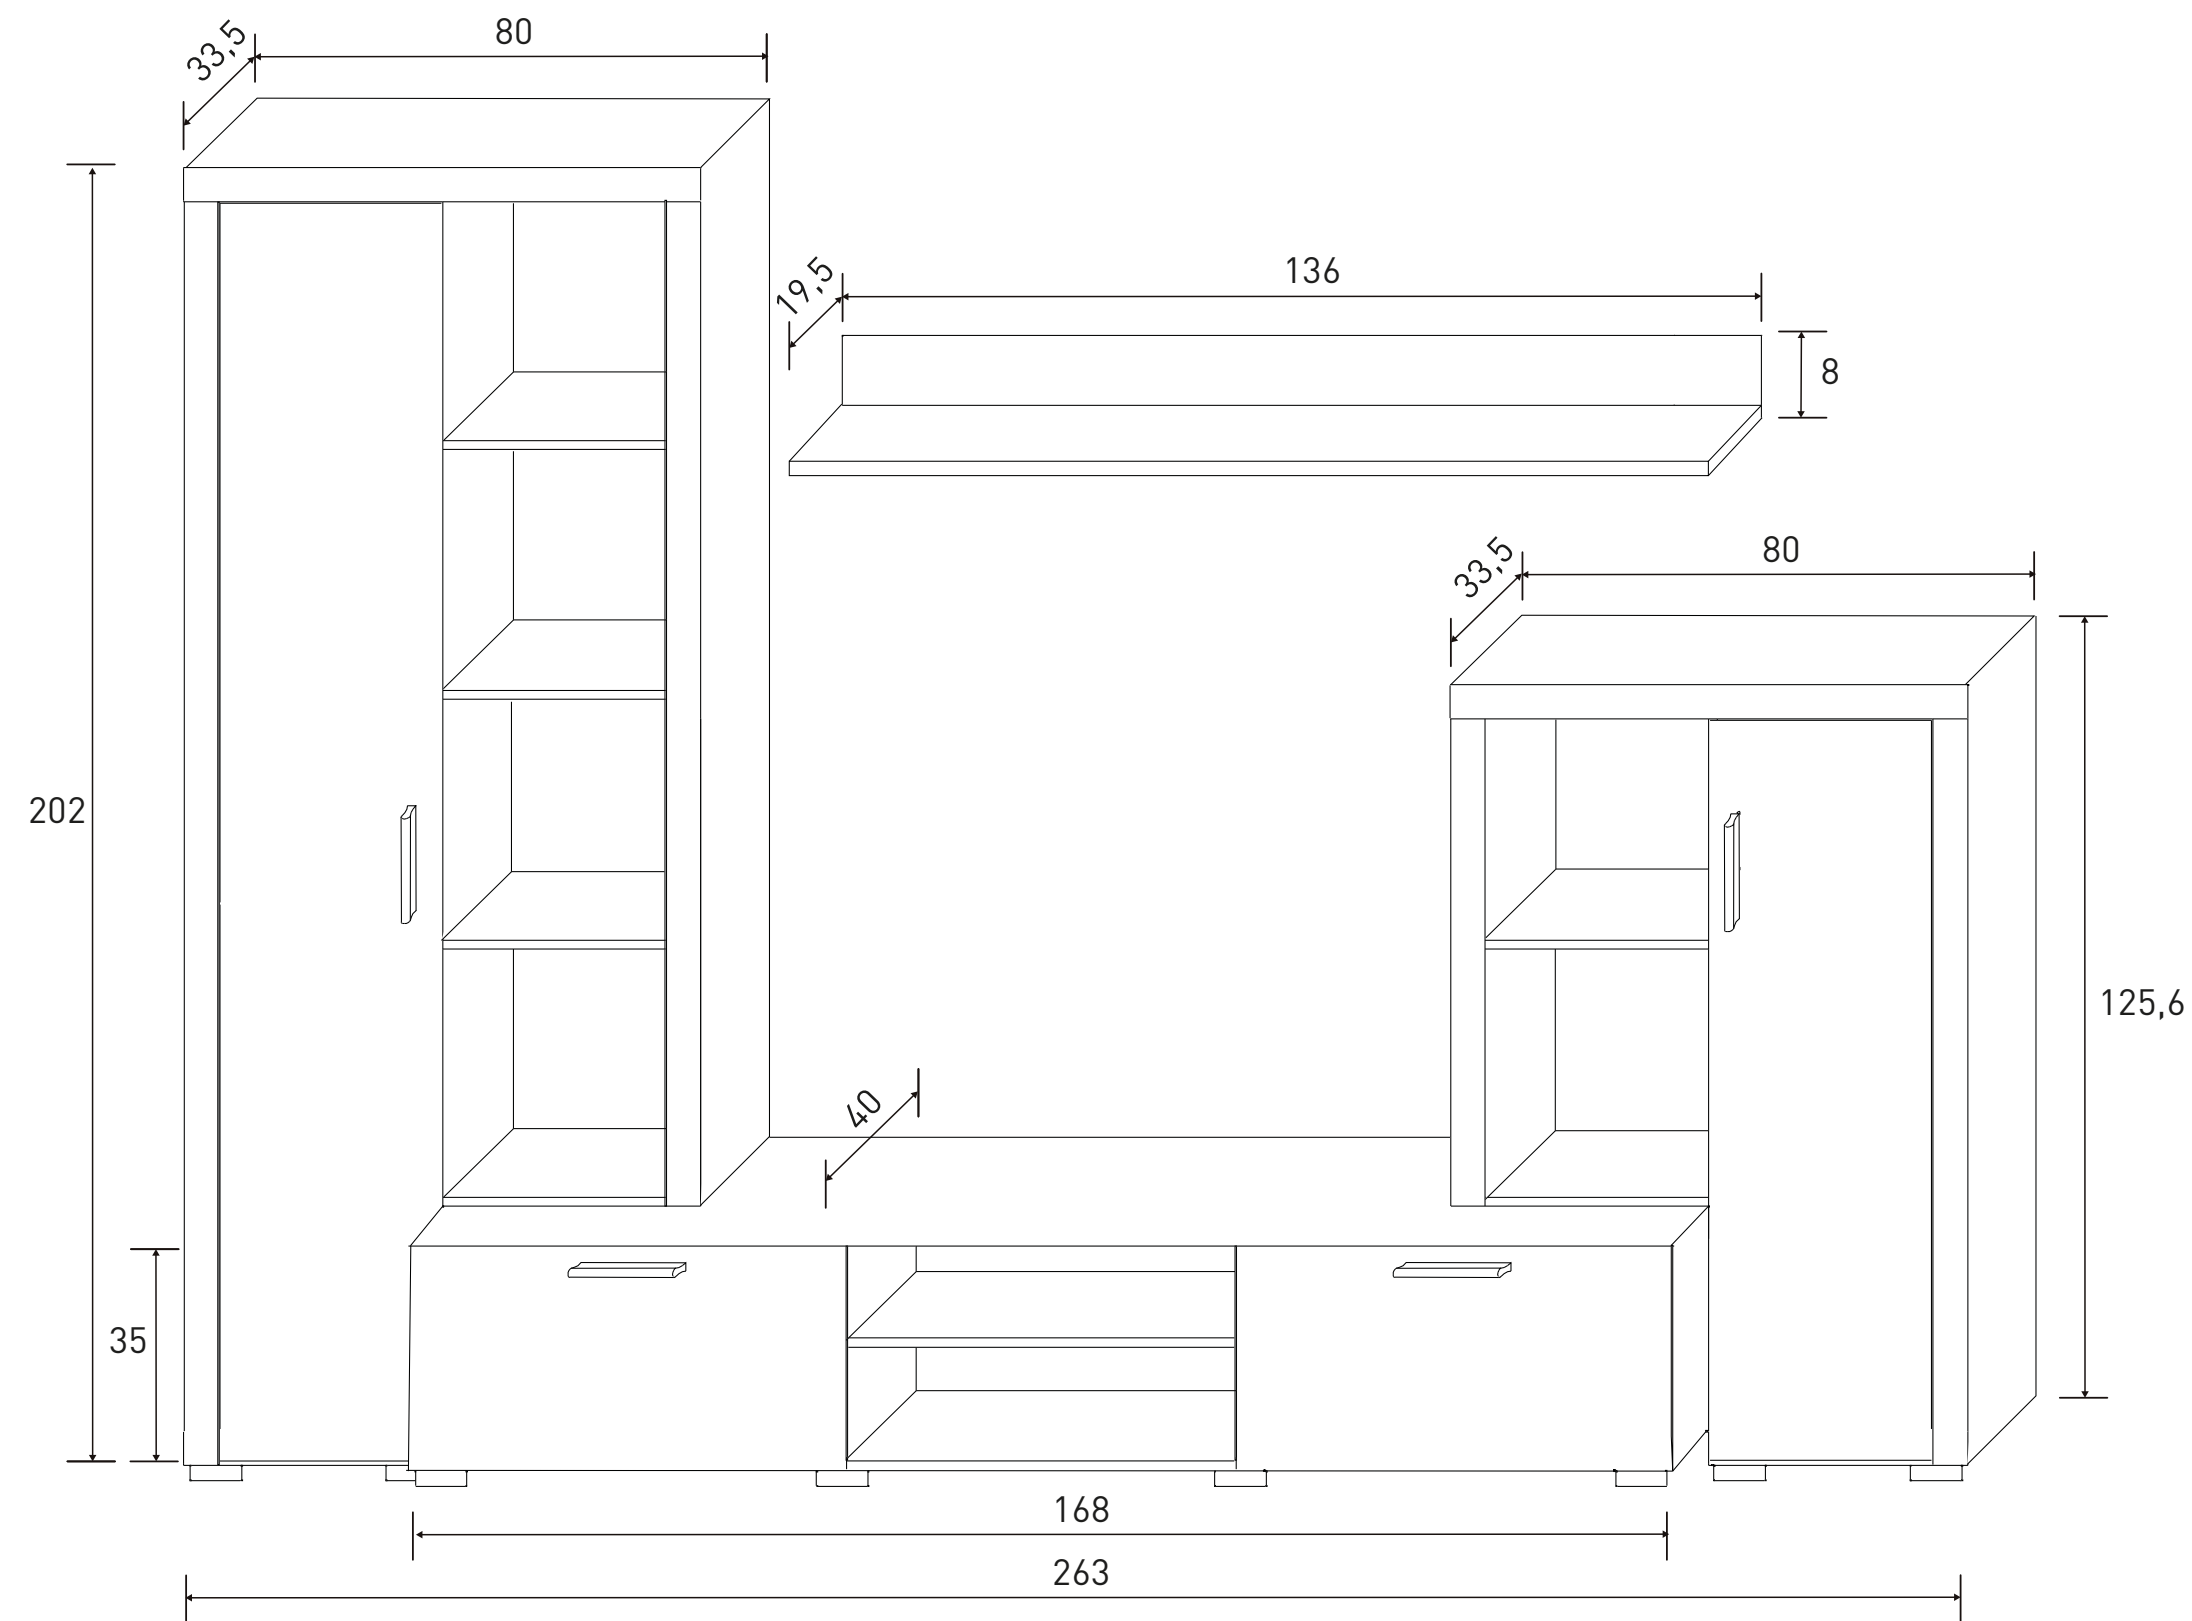

Instrucciones montaje:

Color CAMBRIA-GRAFITO

Nº bultos: 3
Medidas 1/3: 201,5x52x11,5 cm.
Medidas 2/3: 140,5x52x11,5 cm.
Medidas 3/3: 181x43x9,5 cm.
M3: 0,20
KG: 113

Instrucciones montaje:

Color CAMBRIA-BLANCO

Nº bultos: 3
Medidas 1/3: 209x48,5x11 cm.
Medidas 2/3: 132,5x48,5x11 cm.
Medidas 3/3: 179x41,5x9 cm.
M3: 0,2490
KG: 113