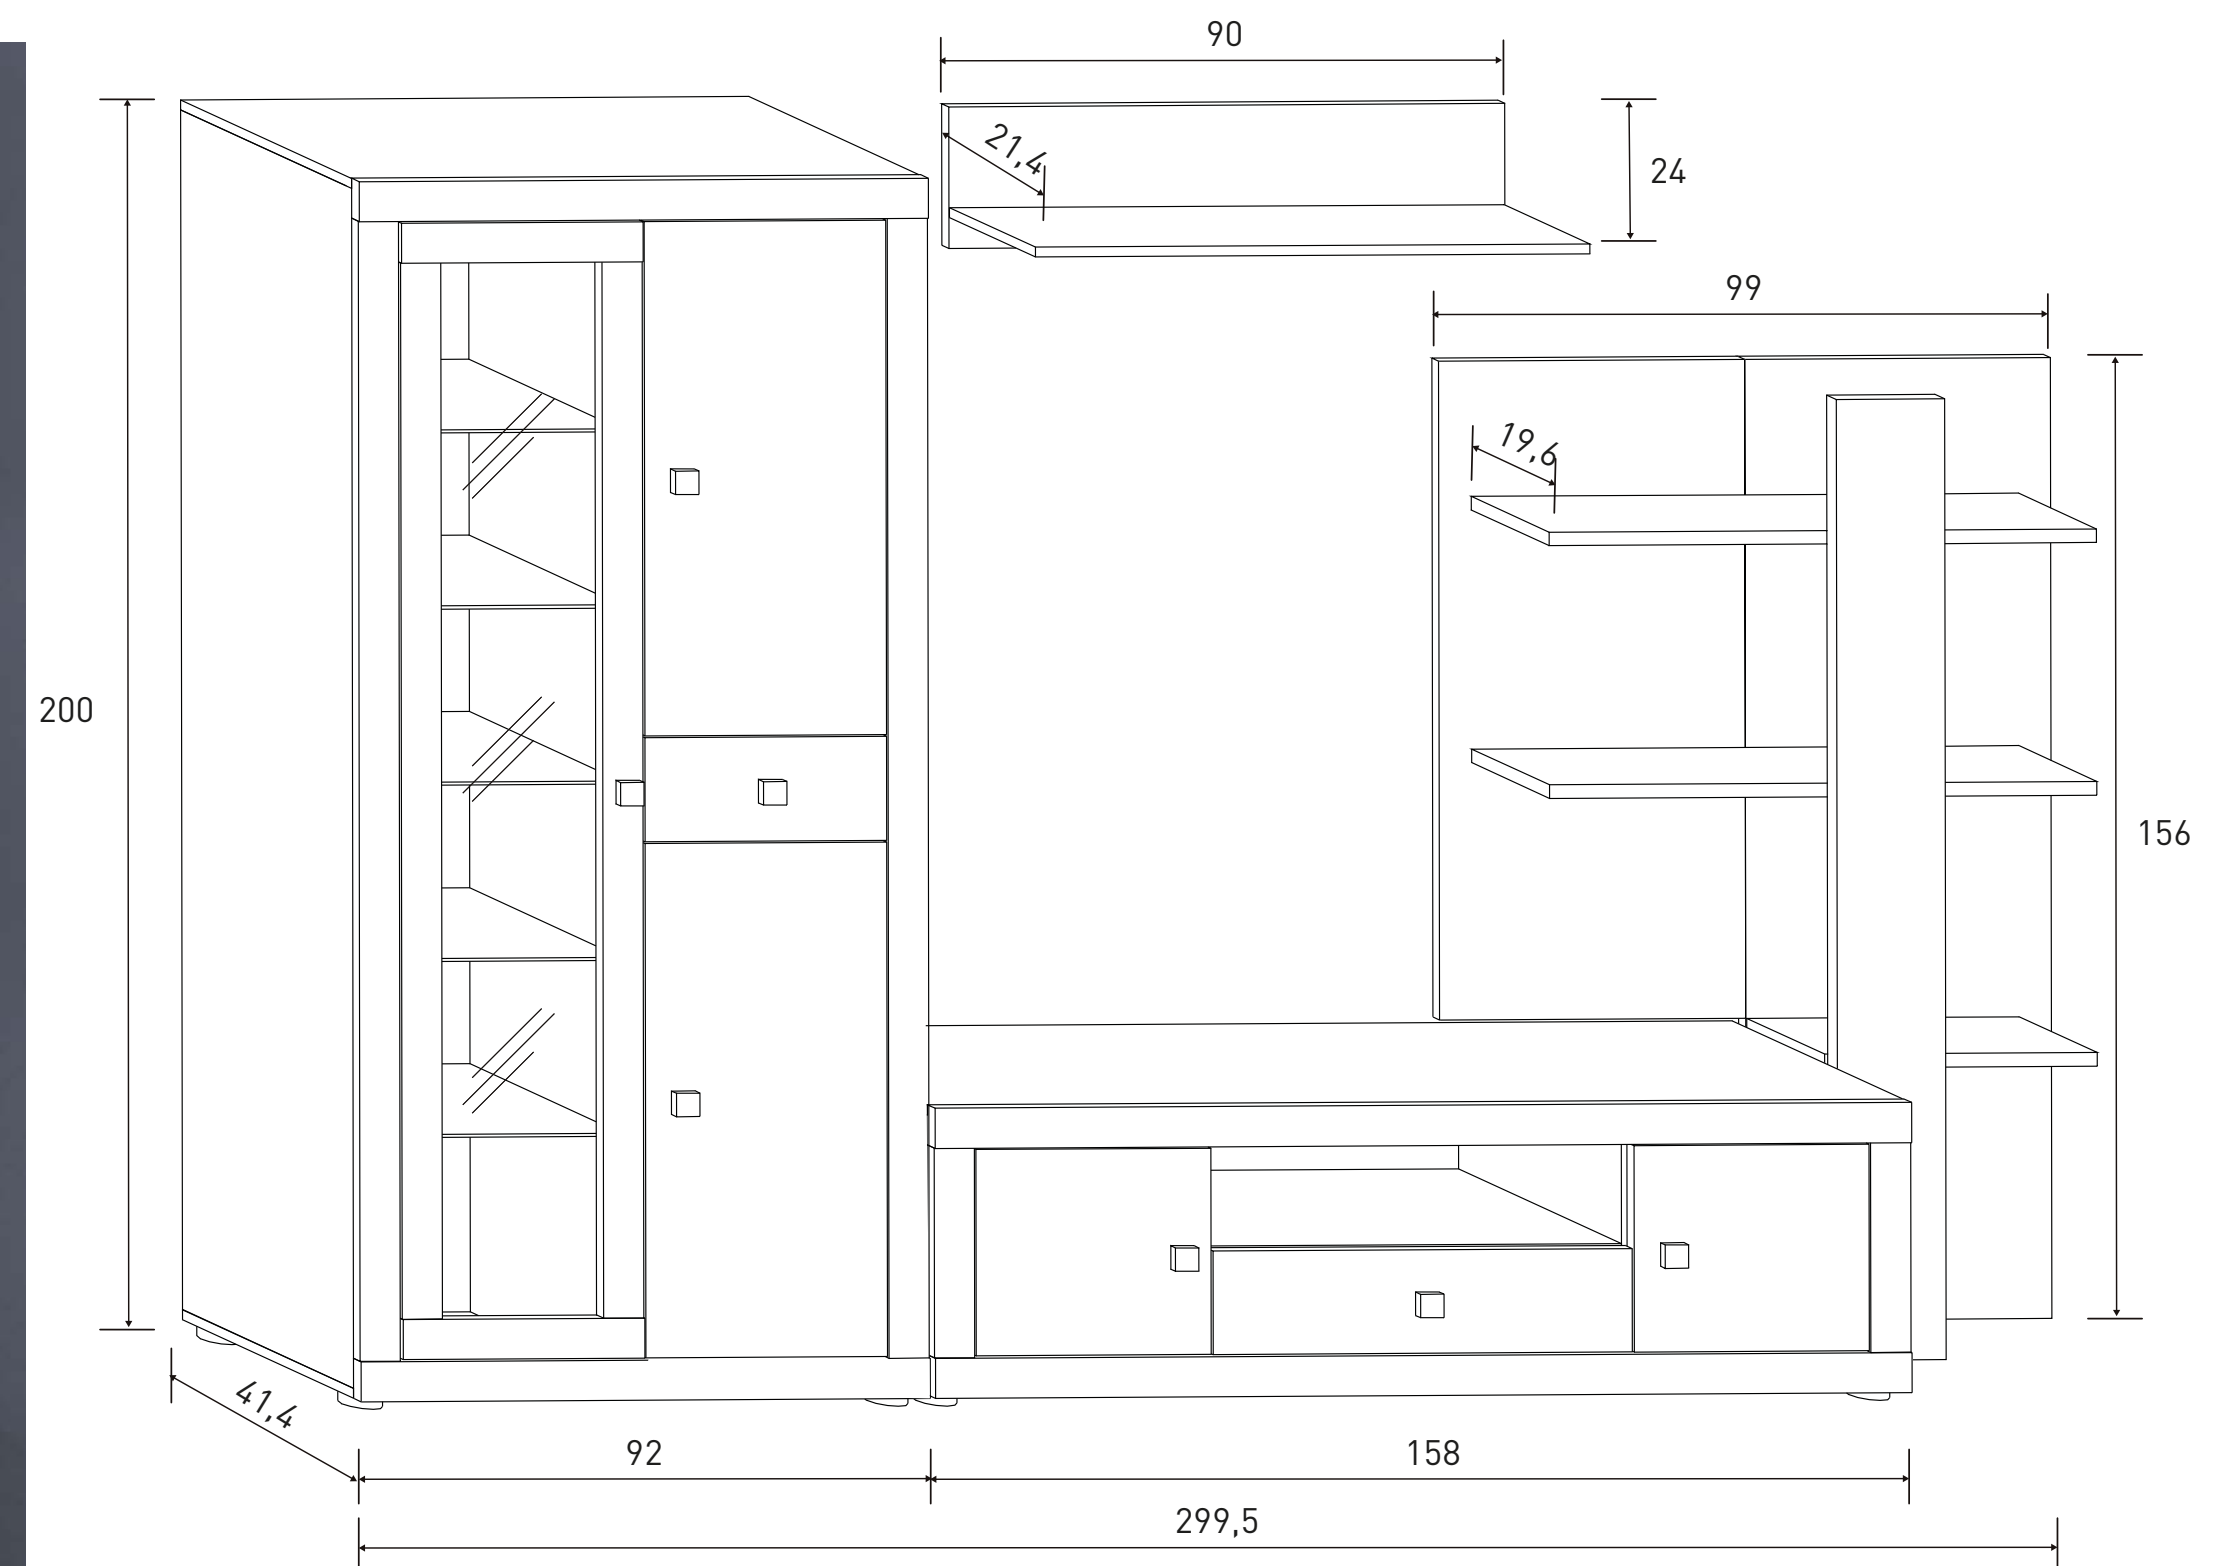

Descripción	Colores	Puntos
Composición única leds 260 cm.	Andersen pino Cambria-blanco Roble-grafito	152,15

LOTTO

Instrucciones montaje:

Nº bultos: 3
 Medidas 1/3: 120x41x13,5 cm.
 Medidas 2/3: 196,5x41x12 cm.
 Medidas 3/3: 200,5x51,5x11 cm.
 M3: 0,2767
 KG: 134

JULIETA

Color foto: andersen pino-gris.

Instrucciones montaje:

Nº bultos: 4
 Medidas 1/4: 108,5x40,5x14 cm.
 Medidas 2/4: 207x48x6,5 cm.
 Medidas 3/4: 196,5x49,5x9 cm.
 Medidas 4/4: 166,5x60x7,5 cm.
 M3: 0,2765
 KG: 129