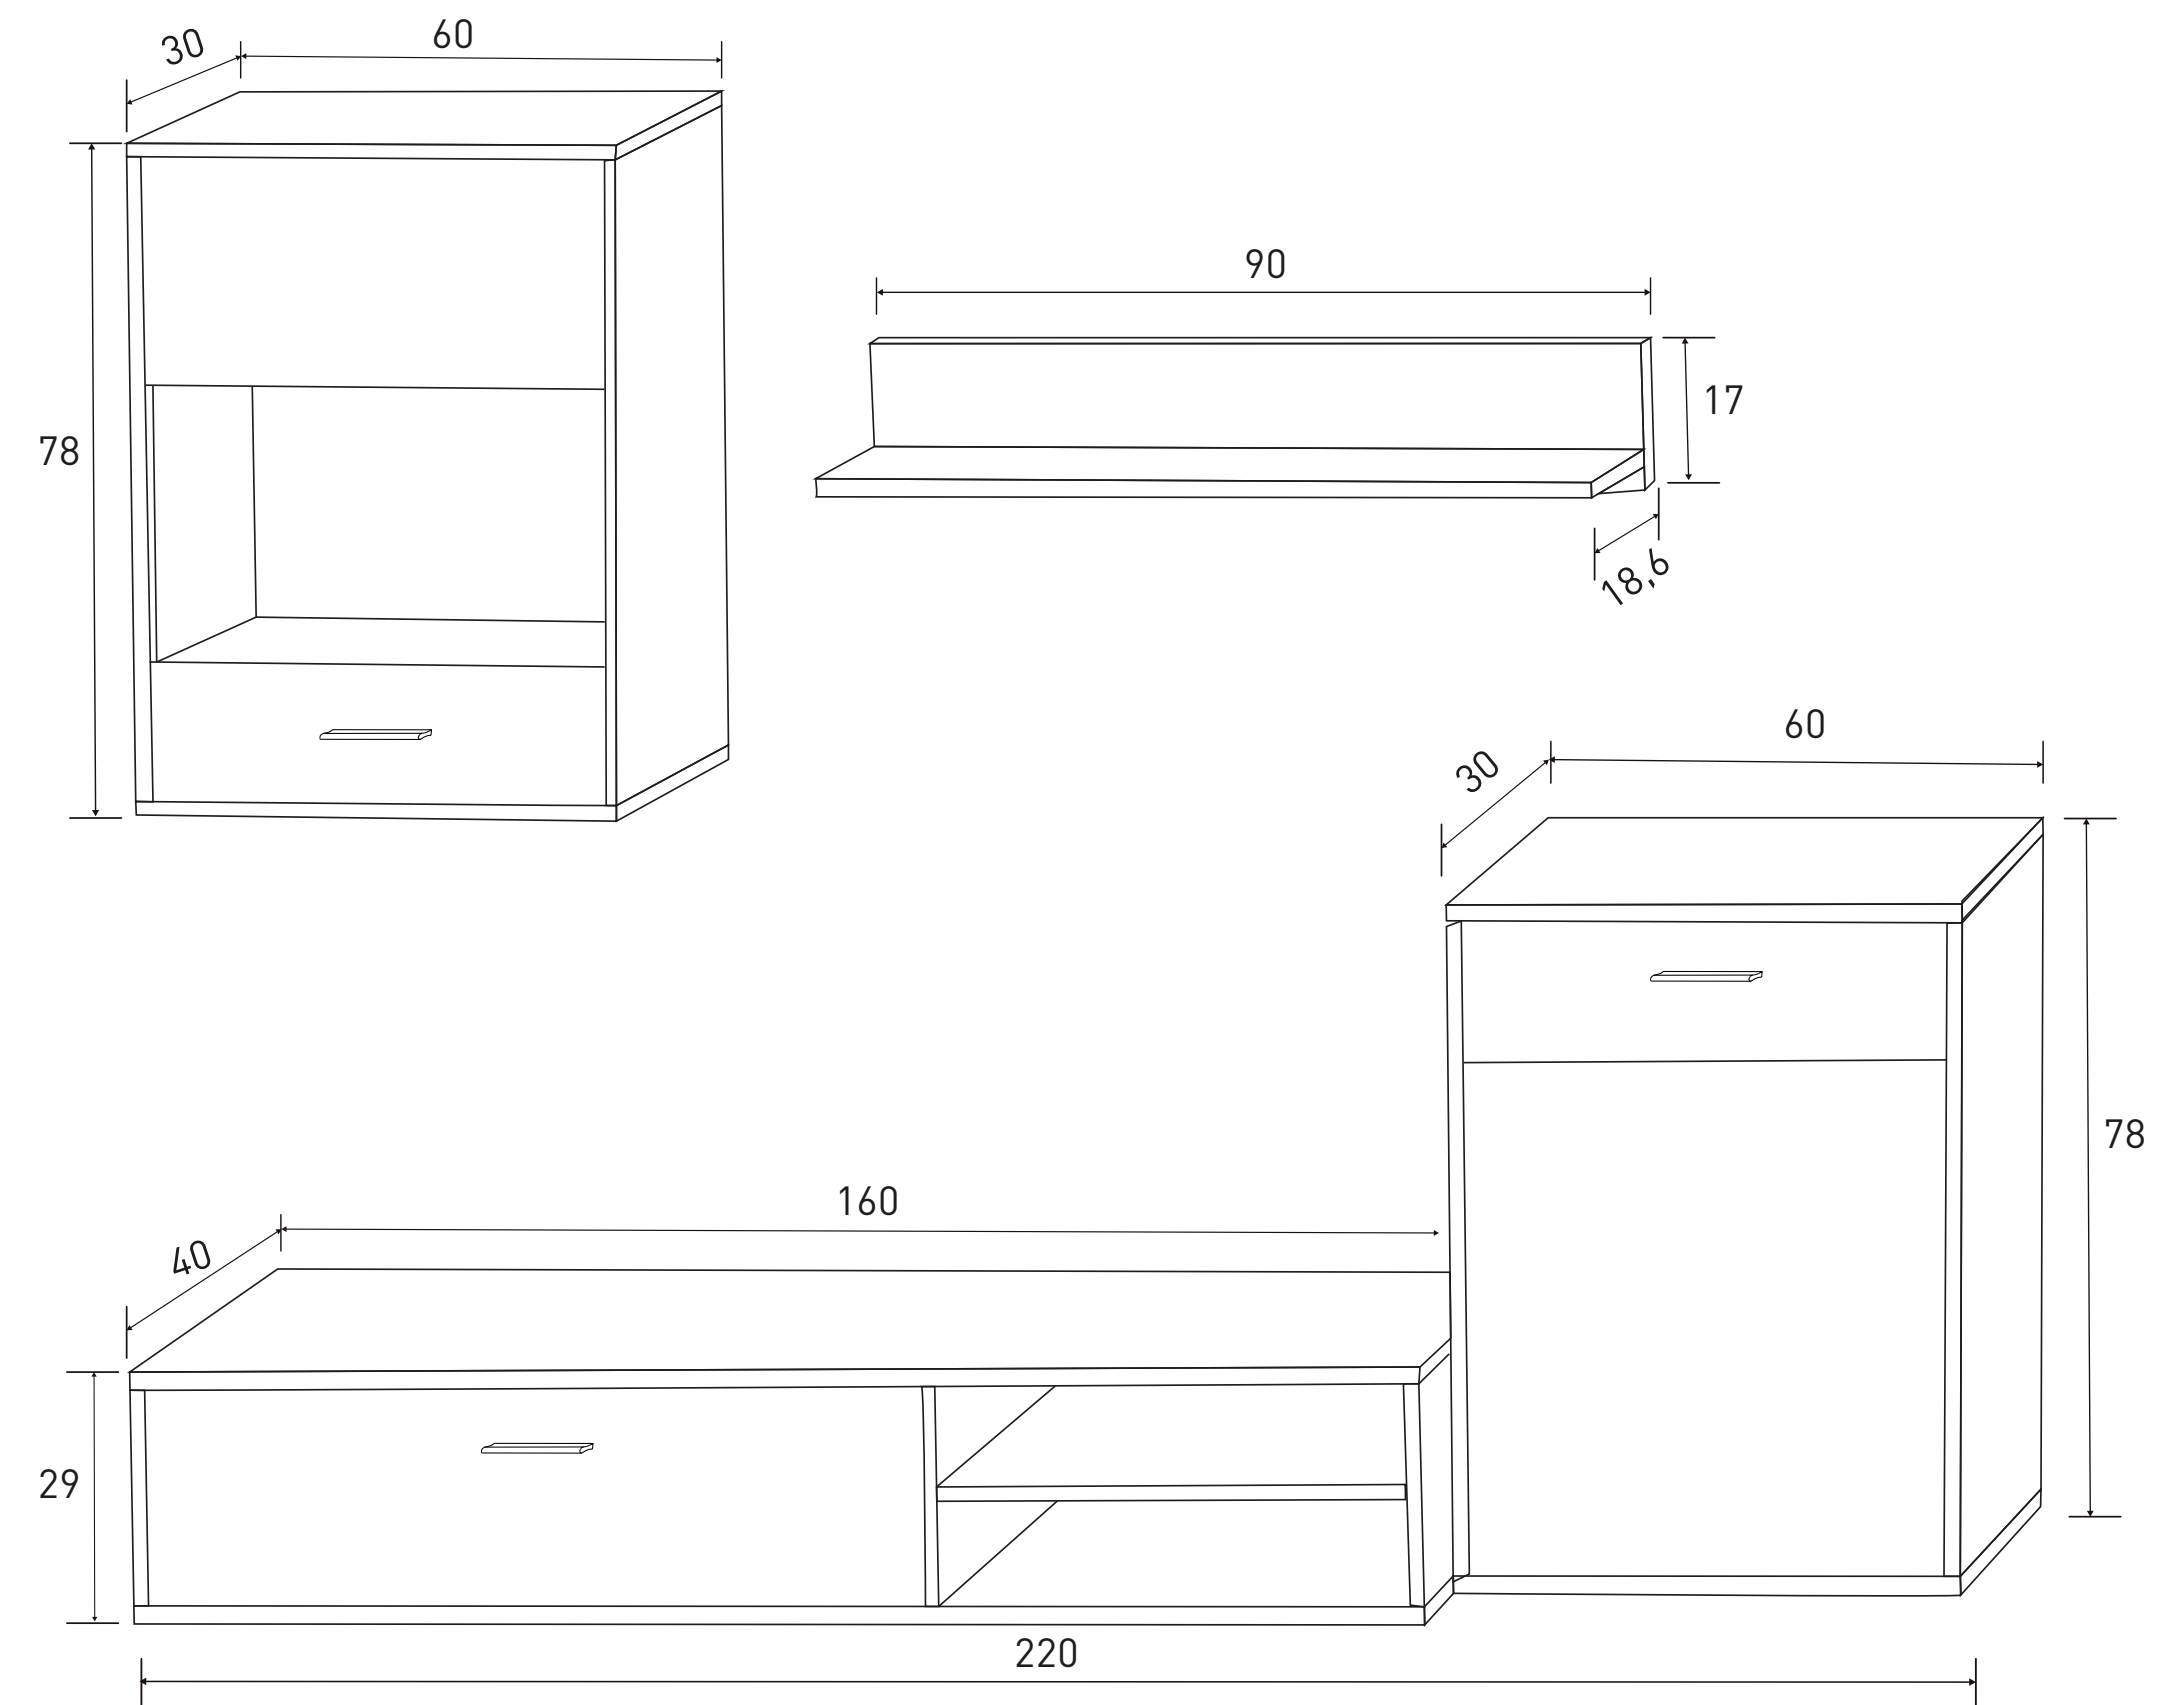

DIMAS

Instrucciones montaje:

Nº bultos: 2
 Medidas 1/2: 212,5x48x96 cm.
 Medidas 2/2: 123,5x41x10,2 cm.
 M3: 1,0308
 KG: 58

Color foto: blanco-grafito.

HELENA

Descripción	Colores	Puntos
Composición única 220 cm.	Cambria-blanco Cambria-chocolate	68,34

Color foto: cambria-blanco.

Descripción	Colores	Puntos
Composición única 220 cm.	Cambria-blanco Cambria-chocolate	68,34

HELENA

Color foto: cambria-chocolate.

Instrucciones montaje:

Color CAMBRIA-CHOCOLATE

Nº bultos: 3
Medidas 1/3: 165x41x9 cm.
Medidas 2/3: 82,5x62x9 cm.
Medidas 3/3: 80x57,5x4 cm.
M3: 0,1253
KG: 62,75

Instrucciones montaje:

Color CAMBRIA-BLANCO

Nº bultos: 2
Medidas 1/2: 87,5x60x16,5 cm.
Medidas 2/2: 171,5x44x8,5 cm.
M3: 0,1508
KG: 68

ANTÍGONA

Descripción	Colores	Puntos
Composición única leds 229 cm.	Andersen pino Cambria	82,94

Color foto: andersern pino.

Descripción	Colores	Puntos
Composición única leds 229 cm.	Andersen pino Cambria	82,94

ANTÍGONA

Color foto: cambria.

Instrucciones montaje:

Nº bultos: 2
 Medidas 1/2: 118,5x55x14,5 cm.
 Medidas 2/2: 185x41x10 cm.
 M3: 0,1713
 KG: 76