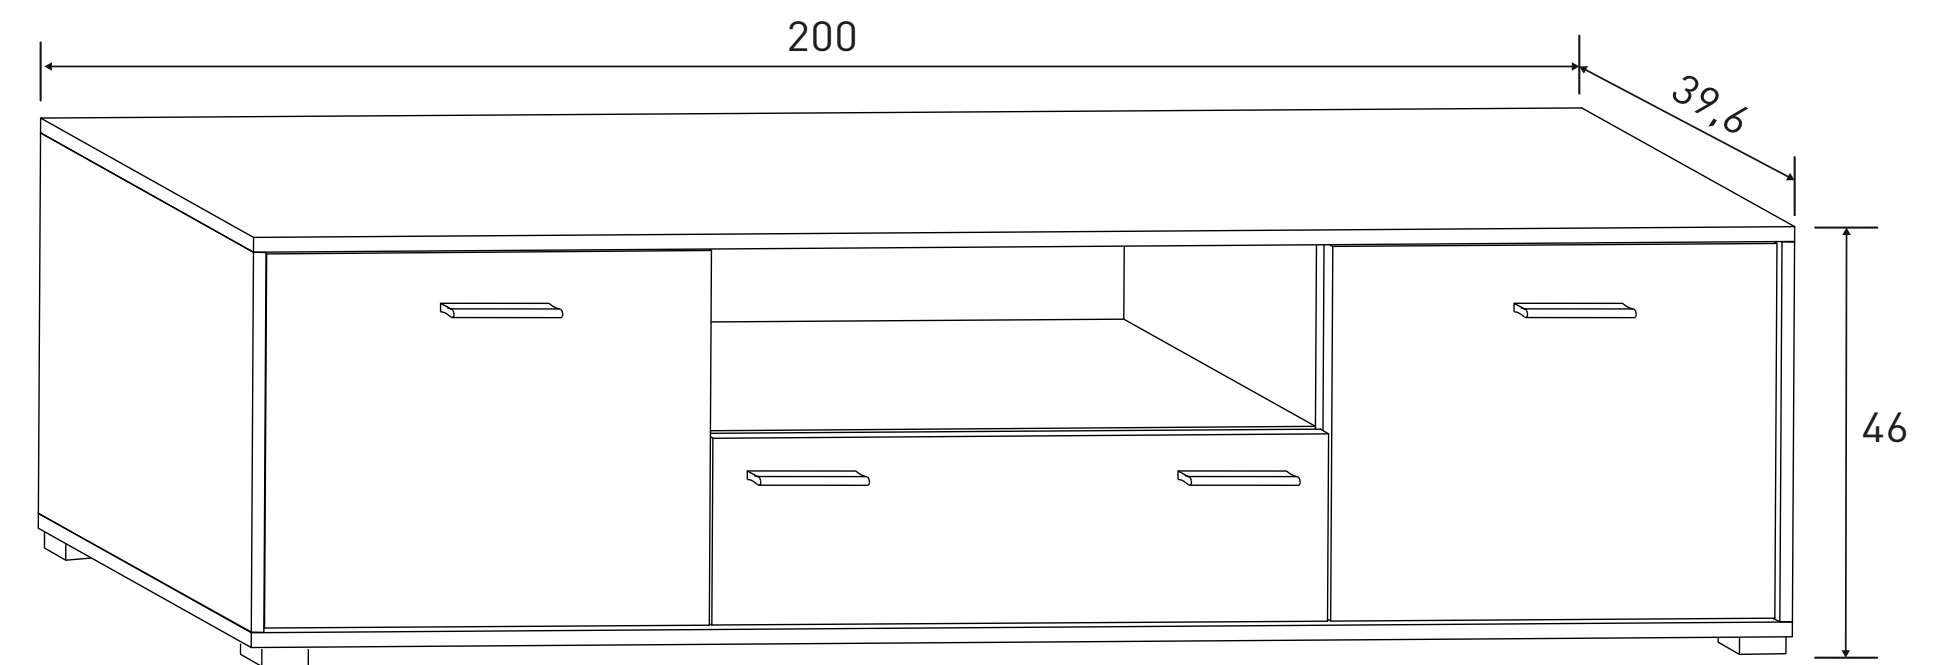

AVANZADA

NUEVA COLECCIÓN SALONES

DIMAS

Descripción	Colores	Puntos
Composición única 200 cm.	Cambria-blanco Blanco-grafito	65,33

Color foto: cambria-blanco.

Descripción	Colores	Puntos
Composición única 200 cm.	Cambria-blanco Blanco-grafito	65,33

DIMAS

Instrucciones montaje:

Nº bultos: 2
 Medidas 1/2: 212,5x48x96 cm.
 Medidas 2/2: 123,5x41x10,2 cm.
 M3: 1,0308
 KG: 58

Color foto: blanco-grafito.

HELENA

Descripción	Colores	Puntos
Composición única 220 cm.	Cambria-blanco Cambria-chocolate	68,34

Color foto: cambria-blanco.

Descripción	Colores	Puntos
Composición única 220 cm.	Cambria-blanco Cambria-chocolate	68,34

HELENA

Color foto: cambria-chocolate.

Instrucciones montaje:

Color CAMBRIA-CHOCOLATE

Nº bultos: 3
Medidas 1/3: 165x41x9 cm.
Medidas 2/3: 82,5x62x9 cm.
Medidas 3/3: 80x57,5x4 cm.
M3: 0,1253
KG: 62,75