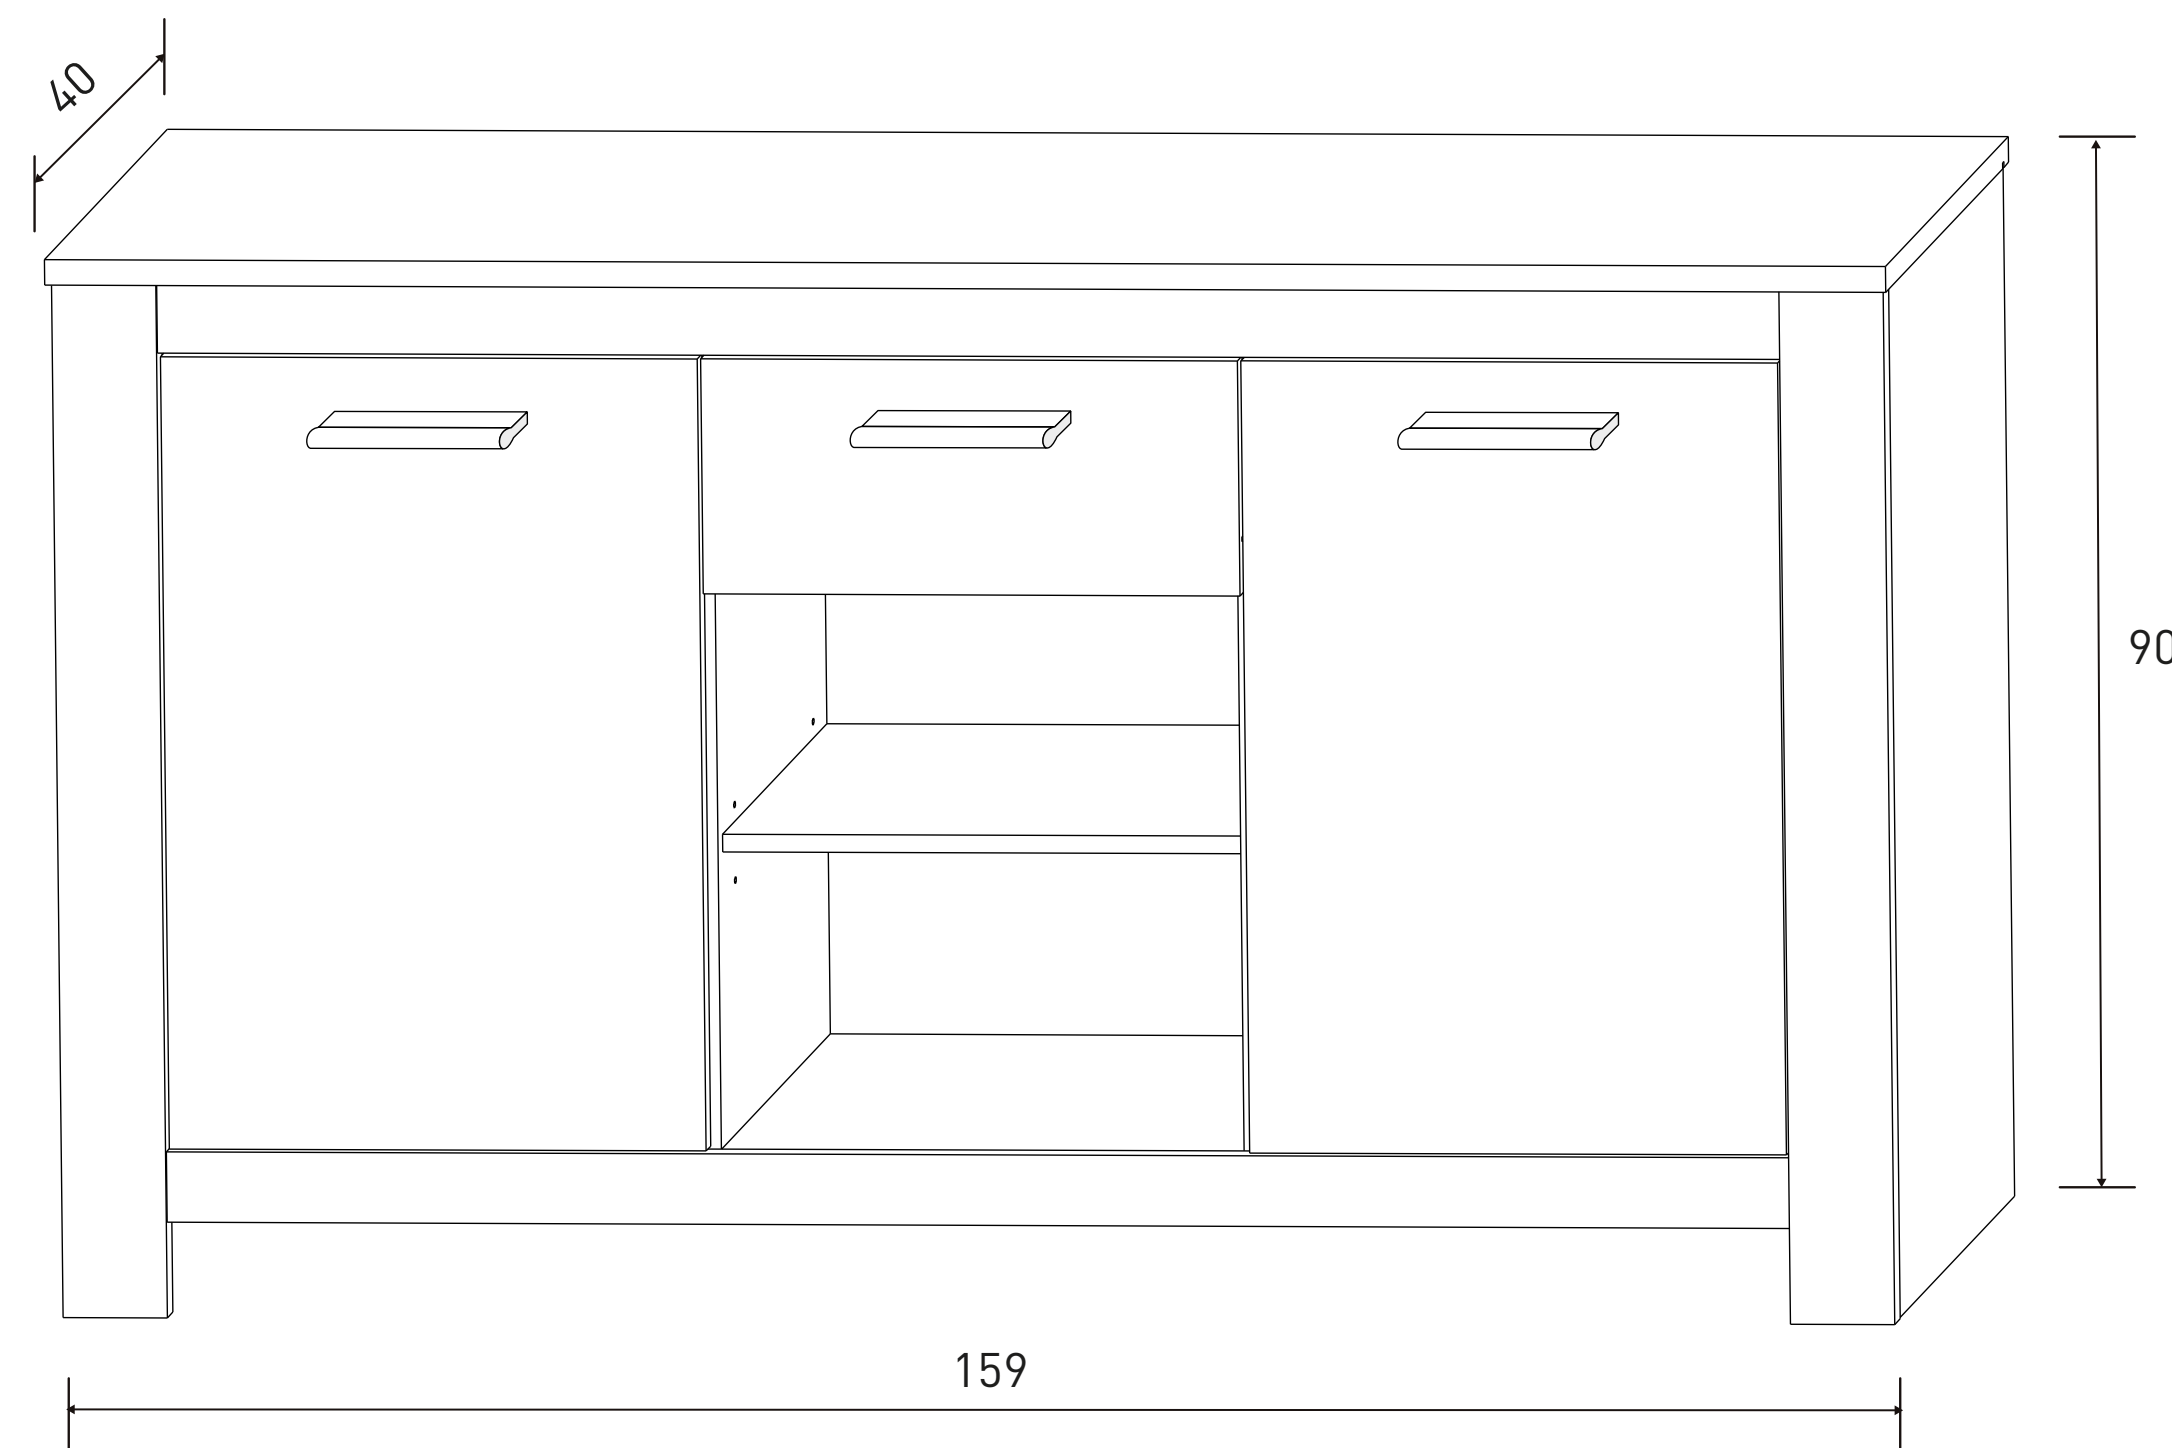

Descripción	Colores	Puntos
Composición única leds 300 cm.	Andersen pino-gris Cambria-grafito	192,26

Instrucciones montaje:

Nº bultos: 3
Medidas 1/3: 149x52x15 cm.
Medidas 2/3: 203,5x52,5x11 cm.
Medidas 3/3: 149,5x47,5x12 cm.
M3: 0,3190
KG: 140

FRIDA

Descripción	Medidas	Colores	Puntos
Aparador	90x159x40	Andersen pino-gris Cambria-grafito Cañón	68,67

Color foto: andersen pino-gris.

Color foto: cañón.

Color foto: cambria-grafito.

Descripción	Medidas	Colores	Puntos
Aparador	90x159x40	Andersen pino-gris Cambria-grafito Cañón	68,67

FRIDA

Instrucciones montaje:

Nº bultos: 1
Medidas: 176,5x528x11 cm.
M3: 0,1126
KG: 51

AVANZA

ACTUALIZADO ENERO 2025

NUEVAS COLECCIONES SALONES