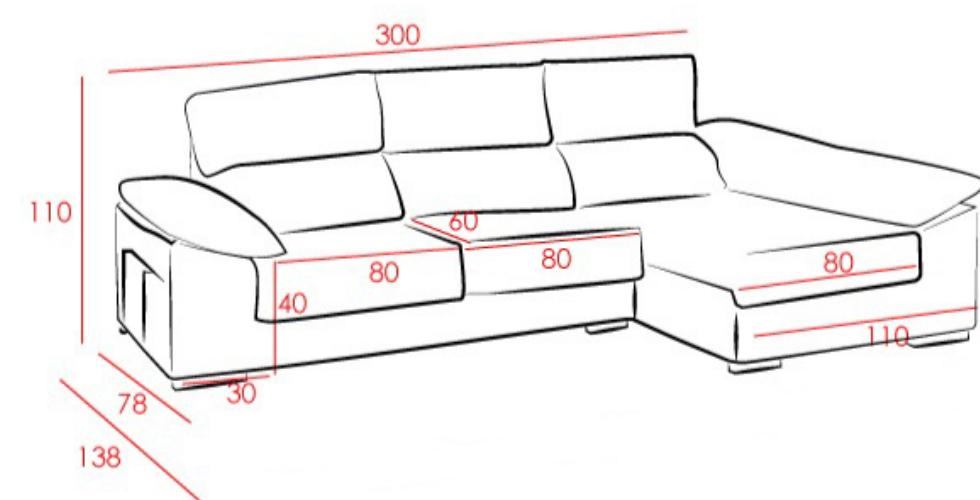

MODELO FRANCA

CARACTERÍSTICAS

- Armazón de pino macizo.
- Espuma d-25 suave con muelle ensacado.
- Respaldos relleno de picado reclinables.
- Enfibrado 150 gramos.
- Asientos extraíbles de muelle en zig-zag.
- Arcón y 2 taburetes incluidos.
- Guarda mano derecha o izquierda.
- Patas redondas aluminio.
- Se compone de dos bultos que se unen con unas chapas de unión (peso aproximado de cada bulto es de 30/40 kg).

TAPIZADOS DISPONIBLES:

- CAIRO: antracita, beig oscuro, grafito y perla.
- MAGNOL*: cemento y piedra.
- EDI*: camel, marengo y plata.

TAPIZADO EN STOCK:

- EDI*: marengo.

TAPIZADO	PUNTOS
CAIRO	303,75
MAGNOL*	308,48
EDI*	315,00

VALOR DEL PUNTO OFERTA

*Microfibra algodónada.